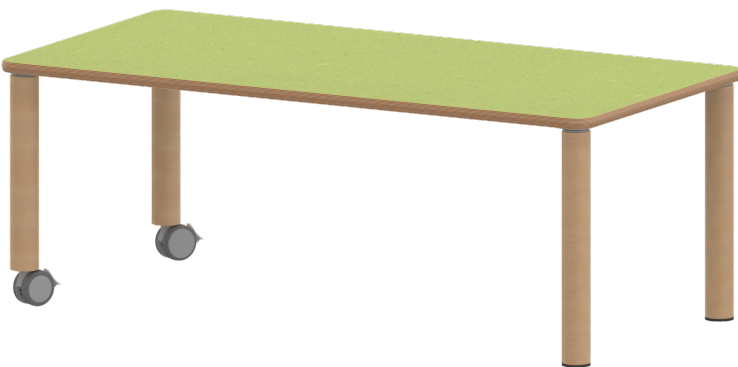

Die Ecken der Tischplatte sind großzügig abgerundet, die umlaufende Tischkante ist ballig gefräst und wasserabweisend beschichtet.

Die sehr stabile Schraubkonstruktion der Tischbeine unmittelbar unter der Tischplatte bietet maximale Beinfreiheit und ist somit auch für Rollstuhlfahrer geeignet.

Auch das Thema Nachhaltigkeit hat bei unserem zargenlosen Tischsystem einen hohen Stellenwert. Die werkzeuglose Verschraubung der Tischbeine ermöglicht nachhaltige Flexibilität. So kann der Tisch durch einfaches Austauschen der Beine mitwachsen oder sich verändernden Ansprüchen an die Funktionalität jederzeit anpassen. Dieses Tischprogramm "Made in Germany" bietet eine Vielzahl von Tischformen und Tischgrößen sowie verschiedenste Tischbeinvarianten und Tischfußausbildungen.

Rechteckige Tischplatte: 120 x 60 cm, Tischhöhe 46 cm, Tischbeine aus Massivholz Ø 60 mm. Die Holzoberfläche ist mehrfach lackiert. Der Tisch ist mit der Tischfußvariante "fahrbar" ausgestattet.

EIGENSCHAFTEN

- ZALOTTI - der ZA-rgenLO-se TI-sch
- rechteckige Tischplatte, 4 verschiedene Größen
- abgerundete Ecken
- Tischoberseite mit Linoleumbelag 2,5 mm dick, Farben wählbar
- unterseitig mit HPL-Beschichtung
- Trägerplatte aus stabilem Multiplex Echtholz, mehrfach verleimt, 18 mm
- ballig gerundete Tischkanten, feuchtigkeitsabweisend
- runde Tischbeine Ø 60 mm
- Tischausführung in 8 Höhen lieferbar
- Tischbeine aus Buche-Massivholz
- Tisch fahrbar - 2 Beine besitzen Rollen