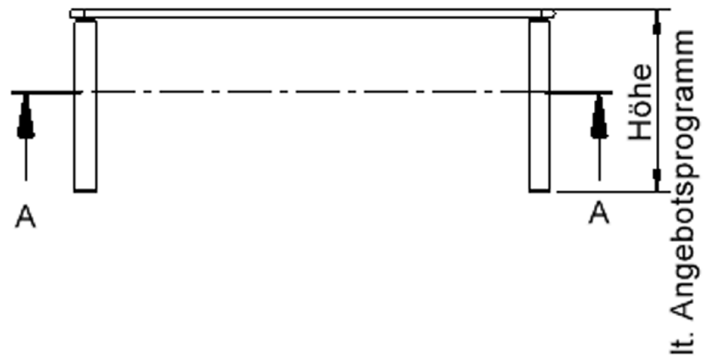

Artikelnummer	TIX6RE1281L2	
Breite / Höhe / Tiefe	1200 mm / 460 mm / 800 mm	47.2" / 18.1" / 31.5"
Montageart	Freistehend, Fahrbar	
Einsatzbereich	Krippe, Kindergarten, Grundschule	
Zertifizierung	2 Jahre Gewährleistung	
Eigenschaften	akustisch wirksam, trocken abwischbar	
Material	Holz, Linoleum, Sperrholz/Multiplex	
Form	Rechteckig	
Produktlinie	Zalotti	

lt. Angebotsprogramm

Tischbein-Lichten und Grundmaße (Angaben in [cm])

Bezeichnung (Maße [cm])	Tisch-Länge	Tisch-Breite	Bein-Lichte, längs	Bein-Lichte, quer
RE126	120	60	105	45
RE128	120	80	105	65
RE147	140	70	125	55
RE168	160	80	145	65