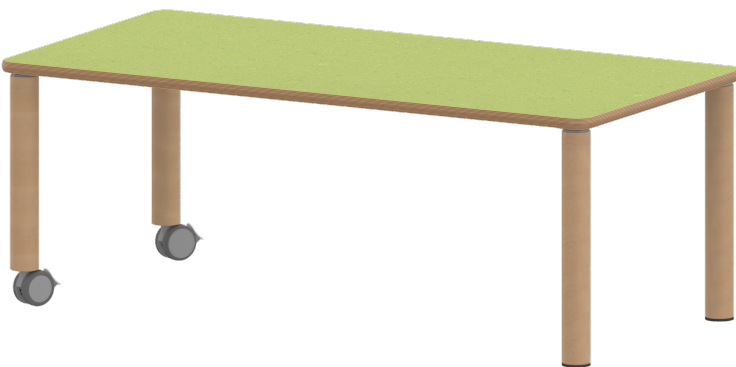

TIX6RE1281L2

PRODUKTDATENBLATT
WWW.CONEN-PRODUKTE.DE

TISCH ZALOTTI MIT LINOLEUM-BELAG

RECHTECKTISCH ZALOTTI, B/H/T: 120X46X80 CM, TISCHBEINE AUS MASSIVHOLZ Ø 60 MM, TISCHFUSS-VARIANTE: FAHRBAR

PRODUKTBESCHREIBUNG

Unsere Tischserie ZALOTTI ist eine zargenlose und dazu multifunktionale und unglaublich vielseitige Tischbauweise! Einfach die perfekte Lösung für Dies und Das, wofür in der Welt heranwachsender Kinder robuste TISCHE benötigt werden - für kreatives Lernen, Basteln und Spielen oder auch als Esstisch für das gemeinsame Frühstück oder Mittagessen.

Die Ecken der Tischplatte sind großzügig abgerundet, die umlaufende Tischkante ist ballig gefräst und wasserabweisend beschichtet.

Die sehr stabile Schraubkonstruktion der Tischbeine unmittelbar unter der Tischplatte bietet maximale Beinfreiheit und ist somit auch für Rollstuhlfahrer geeignet.

EIGENSCHAFTEN

- ZALOTTI - der ZA-rgenLO-se TI-sch
- rechteckige Tischplatte, 4 verschiedene Größen
- abgerundete Ecken
- Tischoberseite mit Linoleumbelag 2,5 mm dick, Farben wählbar
- unterseitig mit HPL-Beschichtung
- Trägerplatte aus stabilem Multiplex Echtholz, mehrfach verleimt, 18 mm
- ballig gerundete Tischkanten, feuchtigkeitsabweisend
- runde Tischbeine Ø 60 mm
- Tischausführung in 8 Höhen lieferbar
- Tischbeine aus Buche-Massivholz
- Tisch fahrbar - 2 Beine besitzen Rollen