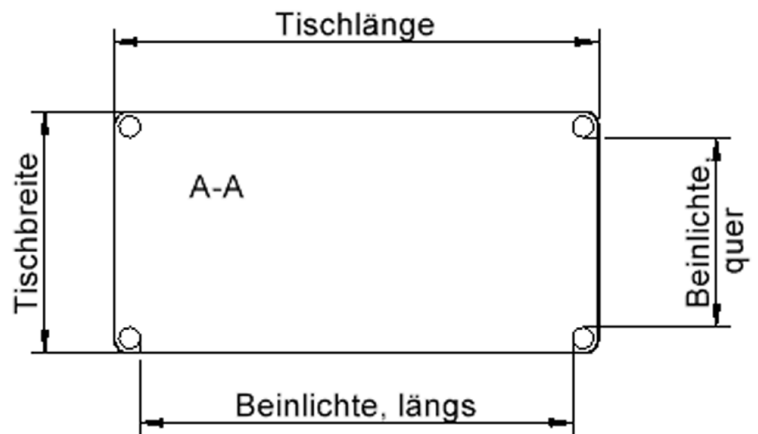

EIGENSCHAFTEN

- ZALOTTI - der ZA-rgenLO-se TI-sch
- rechteckige Tischplatte, 4 verschiedene Größen
- abgerundete Ecken
- Tischoberseite mit Linoleumbelag 2,5 mm dick, Farben wählbar
- unterseitig mit HPL-Beschichtung
- Trägerplatte aus stabilem Multiplex Echtholz, mehrfach verleimt, 18 mm
- ballig gerundete Tischkanten, feuchtigkeitsabweisend
- runde Tischbeine Ø 60 mm
- Tischausführung in 8 Höhen lieferbar
- Tischbeine aus Buche-Massivholz
- Tisch fahrbar - 2 Beine besitzen Rollen

Freistehend

Fahrbar

Artikelnummer	TIX6RE1281L2	
Breite / Höhe / Tiefe	1200 mm / 460 mm / 800 mm	47.2" / 18.1" / 31.5"
Montageart	Freistehend, Fahrbar	
Einsatzbereich	Krippe, Kindergarten, Grundschule	
Zertifizierung	2 Jahre Gewährleistung	
Eigenschaften	akustisch wirksam, trocken abwischbar	
Material	Holz, Linoleum, Sperrholz/Multiplex	
Form	Rechteckig	
Produktlinie	Zalotti	

lt. Angebotsprogramm

Tischbein-Lichten und Grundmaße (Angaben in [cm])

Bezeichnung (Maße [cm])	Tisch-Länge	Tisch-Breite	Bein-Lichte, längs	Bein-Lichte, quer
RE126	120	60	105	45
RE128	120	80	105	65
RE147	140	70	125	55
RE168	160	80	145	65