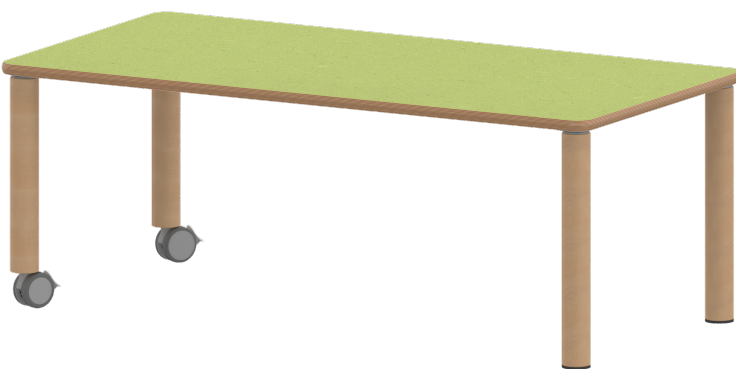

TIX6RE1281L2

PRODUKTDATENBLATT
WWW.CONEN-PRODUKTE.DE

TISCH ZALOTTI MIT LINOLEUM-BELAG

RECHTECKTISCH ZALOTTI, B/H/T: 120X46X80 CM, TISCHBEINE AUS MASSIVHOLZ Ø 60 MM, TISCHFUSS-VARIANTE: FAHRBAR

PRODUKTBESCHREIBUNG

Unsere Tischserie ZALOTTI ist eine zargenlose und dazu multifunktionale und unglaublich vielseitige Tischbauweise! Einfach die perfekte Lösung für Dies und Das, wofür in der Welt heranwachsender Kinder robuste TISCHE benötigt werden - für kreatives Lernen, Basteln und Spielen oder auch als Esstisch für das gemeinsame Frühstück oder Mittagessen.

Die Ecken der Tischplatte sind großzügig abgerundet, die umlaufende Tischkante ist ballig gefräst und wasserabweisend beschichtet.

Die sehr stabile Schraubkonstruktion der Tischbeine unmittelbar unter der Tischplatte bietet maximale Beinfreiheit und ist somit auch für Rollstuhlfahrer geeignet.

EIGENSCHAFTEN

- ZALOTTI - der ZA-rgenLO-se TI-sch
- rechteckige Tischplatte, 4 verschiedene Größen
- abgerundete Ecken
- Tischoberseite mit Linoleumbelag 2,5 mm dick, Farben wählbar
- unterseitig mit HPL-Beschichtung
- Trägerplatte aus stabilem Multiplex Echtholz, mehrfach verleimt, 18 mm
- ballig gerundete Tischkanten, feuchtigkeitsabweisend
- runde Tischbeine Ø 60 mm
- Tischausführung in 8 Höhen lieferbar
- Tischbeine aus Buche-Massivholz
- Tisch fahrbar - 2 Beine besitzen Rollen