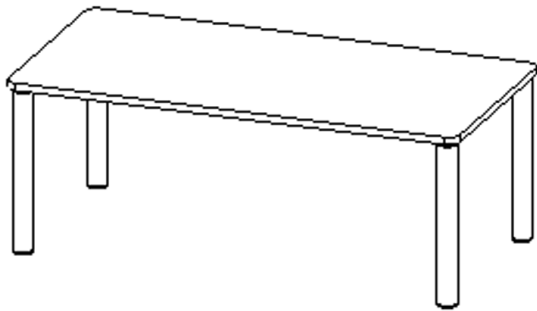

Die Ecken der Tischplatte sind großzügig abgerundet, die umlaufende Tischkante ist ballig gefräst und wasserabweisend beschichtet.

Die sehr stabile Schraubkonstruktion der Tischbeine unmittelbar unter der Tischplatte bietet maximale Beinfreiheit und ist somit auch für Rollstuhlfahrer geeignet.

Rechteckige Tischplatte: 120 x 80 cm, Tischhöhe 46 cm, Tischbeine aus Massivholz Ø 60 mm. Die Holzoberfläche ist mehrfach lackiert. Der Tisch ist mit der Tischfußvariante "fahrbar" ausgestattet.

Zubehör

EIGENSCHAFTEN

- ZALOTTI - der ZA-rgenLO-se TI-sch
- rechteckige Tischplatte, 4 verschiedene Größen
- abgerundete Ecken
- Tischoberseite mit Linoleumbelag 2,5 mm dick, Farben wählbar
- unterseitig mit HPL-Beschichtung
- Trägerplatte aus stabilem Multiplex Echtholz, mehrfach verleimt, 18 mm
- ballig gerundete Tischkanten, feuchtigkeitsabweisend
- runde Tischbeine Ø 60 mm
- Tischausführung in 8 Höhen lieferbar
- Tischbeine aus Buche-Massivholz
- Tisch fahrbar - 2 Beine besitzen Rollen

lt. Angebotsprogramm

Tischbein-Lichten und Grundmaße (Angaben in [cm])

Bezeichnung (Maße [cm])	Tisch-Länge	Tisch-Breite	Bein-Lichte, längs	Bein-Lichte, quer
RE126	120	60	105	45
RE128	120	80	105	65
RE147	140	70	125	55
RE168	160	80	145	65