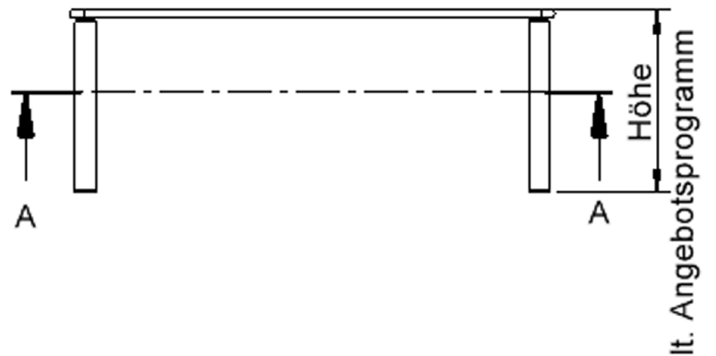

Artikelnummer	TIX6RE1281L2	
Breite / Höhe / Tiefe	1200 mm / 460 mm / 800 mm	47.2" / 18.1" / 31.5"
Montageart	Freistehend, Fahrbar	
Einsatzbereich	Krippe, Kindergarten, Grundschule	
Zertifizierung	2 Jahre Gewährleistung	
Eigenschaften	akustisch wirksam, trocken abwischbar	
Material	Holz, Linoleum, Sperrholz/Multiplex	
Form	Rechteckig	
Produktlinie	Zalotti	

lt. Angebotsprogramm

Tischbein-Lichten und Grundmaße (Angaben in [cm])

Bezeichnung (Maße [cm])	Tisch-Länge	Tisch-Breite	Bein-Lichte, längs	Bein-Lichte, quer
RE126	120	60	105	45
RE128	120	80	105	65
RE147	140	70	125	55
RE168	160	80	145	65