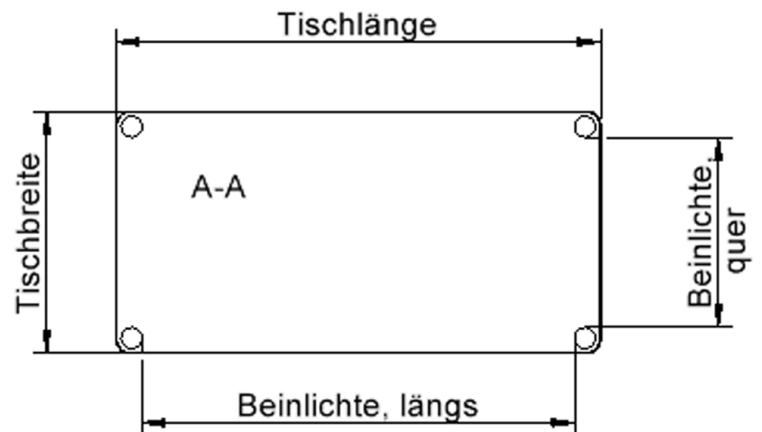

EIGENSCHAFTEN

- ZALOTTI - der ZA-rgenLO-se TI-sch
- rechteckige Tischplatte, 4 verschiedene Größen
- abgerundete Ecken
- Tischoberseite mit Linoleumbelag 2,5 mm dick, Farben wählbar
- unterseitig mit HPL-Beschichtung
- Trägerplatte aus stabilem Multiplex Echtholz, mehrfach verleimt, 18 mm
- ballig gerundete Tischkanten, feuchtigkeitsabweisend
- runde Tischbeine Ø 60 mm
- Tischausführung in 8 Höhen lieferbar
- Tischbeine aus Buche-Massivholz
- Tisch fahrbar - 2 Beine besitzen Rollen

Freistehend

Fahrbar

Artikelnummer	TIX6RE1281L2	
Breite / Höhe / Tiefe	1200 mm / 460 mm / 800 mm	47.2" / 18.1" / 31.5"
Montageart	Freistehend, Fahrbar	
Einsatzbereich	Krippe, Kindergarten, Grundschule	
Zertifizierung	2 Jahre Gewährleistung	
Eigenschaften	akustisch wirksam, trocken abwischbar	
Material	Holz, Linoleum, Sperrholz/Multiplex	
Form	Rechteckig	
Produktlinie	Zalotti	

lt. Angebotsprogramm

Tischbein-Lichten und Grundmaße (Angaben in [cm])

Bezeichnung (Maße [cm])	Tisch-Länge	Tisch-Breite	Bein-Lichte, längs	Bein-Lichte, quer
RE126	120	60	105	45
RE128	120	80	105	65
RE147	140	70	125	55
RE168	160	80	145	65