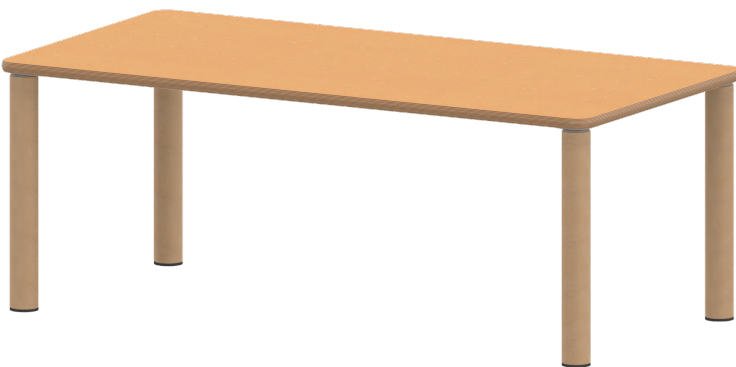

TIX6RE1261L1

PRODUKTDATENBLATT
WWW.CONEN-PRODUKTE.DE

TISCH ZALOTTI MIT LINOLEUM-BELAG

RECHTECKTISCH ZALOTTI, B/H/T: 120X46X60 CM, TISCHBEINE AUS MASSIVHOLZ Ø 60 MM, TISCHFUSS-VARIANTE: STELLFUSS

PRODUKTBESCHREIBUNG

Unsere Tischserie ZALOTTI ist eine zargenlose und dazu multifunktionale und unglaublich vielseitige Tischbauweise! Einfach die perfekte Lösung für Dies und Das, wofür in der Welt heranwachsender Kinder robuste TISCHE benötigt werden - für kreatives Lernen, Basteln und Spielen oder auch als Esstisch für das gemeinsame Frühstück oder Mittagessen.

Die Ecken der Tischplatte sind großzügig abgerundet, die umlaufende Tischkante ist ballig gefräst und wasserabweisend beschichtet.

Die sehr stabile Schraubkonstruktion der Tischbeine unmittelbar unter der Tischplatte bietet maximale Beinfreiheit und ist somit auch für Rollstuhlfahrer geeignet.

EIGENSCHAFTEN

- ZALOTTI - der ZA-rgenLO-se TI-sch
- rechteckige Tischplatte, 4 verschiedene Größen
- abgerundete Ecken
- Tischoberseite mit Linoleumbelag 2,5 mm dick, Farben wählbar
- unterseitig mit HPL-Beschichtung
- Trägerplatte aus stabilem Multiplex Echtholz, mehrfach verleimt, 18 mm
- ballig gerundete Tischkanten, feuchtigkeitsabweisend
- runde Tischbeine Ø 60 mm
- Tischausführung in 8 Höhen lieferbar
- Tischbeine aus Buche-Massivholz
- regulierbarer Stellfuß zum Bodenausgleich