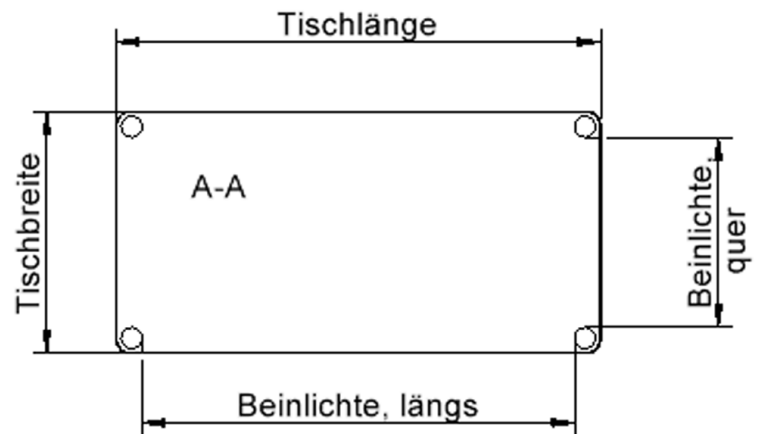

EIGENSCHAFTEN

- ZALOTTI - der ZA-rgenLO-se TI-sch
- rechteckige Tischplatte, 4 verschiedene Größen
- abgerundete Ecken
- Tischoberseite mit Linoleumbelag 2,5 mm dick, Farben wählbar
- unterseitig mit HPL-Beschichtung
- Trägerplatte aus stabilem Multiplex Echtholz, mehrfach verleimt, 18 mm
- ballig gerundete Tischkanten, feuchtigkeitsabweisend
- runde Tischbeine Ø 60 mm
- Tischausführung in 8 Höhen lieferbar
- Tischbeine aus Buche-Massivholz
- regulierbarer Stellfuß zum Bodenausgleich

Freistehend

Artikelnummer	TIX6RE1261L1	
Breite / Höhe / Tiefe	1200 mm / 460 mm / 600 mm	47.2" / 18.1" / 23.6"
Montageart	Freistehend	
Einsatzbereich	Krippe, Kindergarten, Grundschule	
Zertifizierung	2 Jahre Gewährleistung	
Eigenschaften	akustisch wirksam, trocken abwischbar	
Material	Holz, Linoleum, Sperrholz/Multiplex	
Form	Rechteckig	
Produktlinie	Zalotti	

lt. Angebotsprogramm

Tischbein-Lichten und Grundmaße (Angaben in [cm])

Bezeichnung (Maße [cm])	Tisch-Länge	Tisch-Breite	Bein-Lichte, längs	Bein-Lichte, quer
RE126	120	60	105	45
RE128	120	80	105	65
RE147	140	70	125	55
RE168	160	80	145	65