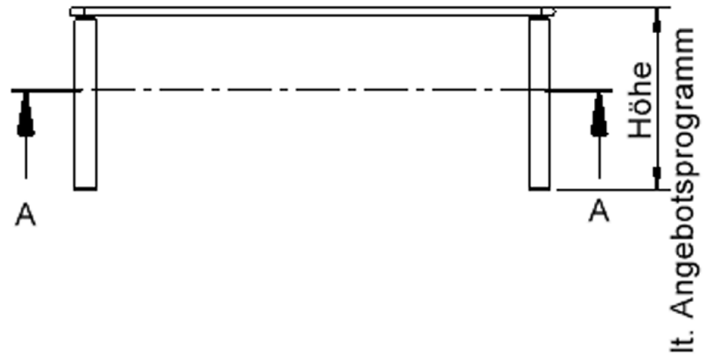

Artikelnummer	TIX6RE1261L1	
Breite / Höhe / Tiefe	1200 mm / 460 mm / 600 mm	47.2" / 18.1" / 23.6"
Montageart	Freistehend	
Einsatzbereich	Krippe, Kindergarten, Grundschule	
Zertifizierung	2 Jahre Gewährleistung	
Eigenschaften	akustisch wirksam, trocken abwischbar	
Material	Holz, Linoleum, Sperrholz/Multiplex	
Form	Rechteckig	
Produktlinie	Zalotti	

lt. Angebotsprogramm

Tischbein-Lichten und Grundmaße (Angaben in [cm])

Bezeichnung (Maße [cm])	Tisch-Länge	Tisch-Breite	Bein-Lichte, längs	Bein-Lichte, quer
RE126	120	60	105	45
RE128	120	80	105	65
RE147	140	70	125	55
RE168	160	80	145	65