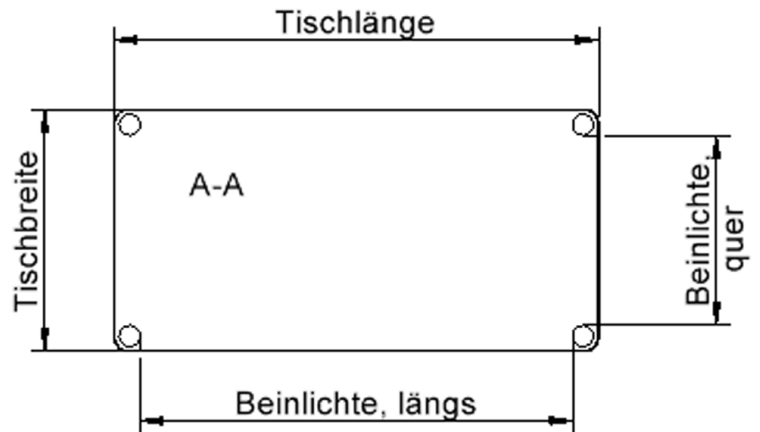

Conen Produkte GmbH
Conenstr. 4
54497 Morbach-Gonzerath
Germany

T +49 6533 75-100
F +49 6533 75-600
E info@conen-produkte.de
www.conen-produkte.de

© Copyright by Conen Produkte GmbH