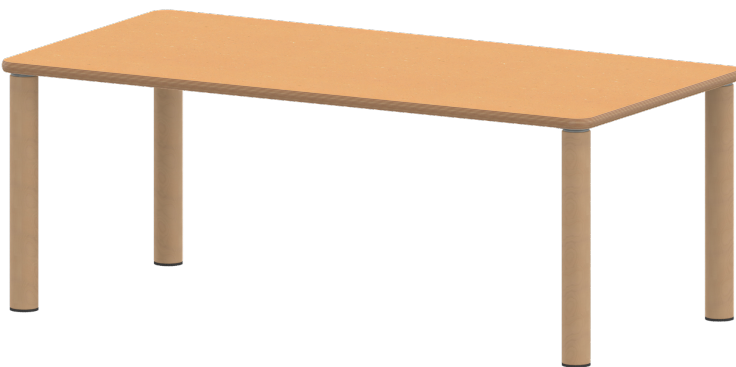

TIX6RE1281L1

PRODUKTDATENBLATT
WWW.CONEN-PRODUKTE.DE

TISCH ZALOTTI MIT LINOLEUM-BELAG

RECHTECKTISCH ZALOTTI, B/H/T: 120X46X80 CM, TISCHBEINE AUS MASSIVHOLZ Ø 60 MM, TISCHFUSS-VARIANTE: STELLFUSS

PRODUKTBESCHREIBUNG

Unsere Tischserie ZALOTTI ist eine zargenlose und dazu multifunktionale und unglaublich vielseitige Tischbauweise! Einfach die perfekte Lösung für Dies und Das, wofür in der Welt heranwachsender Kinder robuste TISCHE benötigt werden - für kreatives Lernen, Basteln und Spielen oder auch als Esstisch für das gemeinsame Frühstück oder Mittagessen.

Die Ecken der Tischplatte sind großzügig abgerundet, die umlaufende Tischkante ist ballig gefräst und wasserabweisend beschichtet.

Die sehr stabile Schraubkonstruktion der Tischbeine unmittelbar unter der Tischplatte bietet maximale Beinfreiheit und ist somit auch für Rollstuhlfahrer geeignet.

EIGENSCHAFTEN

- ZALOTTI - der ZA-rgenLO-se TI-sch
- rechteckige Tischplatte, 4 verschiedene Größen
- abgerundete Ecken
- Tischoberseite mit Linoleumbelag 2,5 mm dick, Farben wählbar
- unterseitig mit HPL-Beschichtung
- Trägerplatte aus stabilem Multiplex Echtholz, mehrfach verleimt, 18 mm
- ballig gerundete Tischkanten, feuchtigkeitsabweisend
- runde Tischbeine Ø 60 mm
- Tischausführung in 8 Höhen lieferbar
- Tischbeine aus Buche-Massivholz
- regulierbarer Stellfuß zum Bodenausgleich