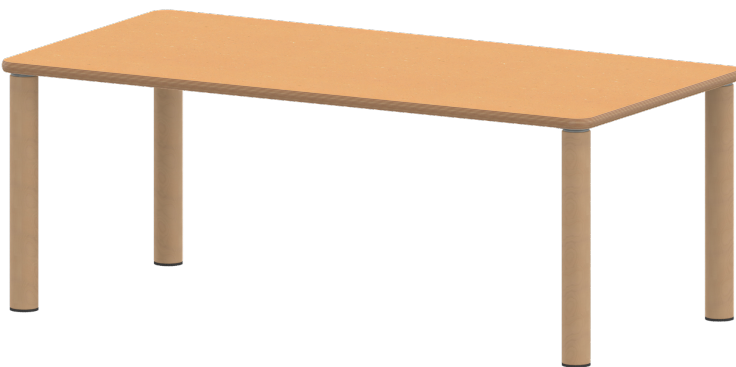

TIX6RE1280L1

PRODUKTDATENBLATT
WWW.CONEN-PRODUKTE.DE

TISCH ZALOTTI MIT LINOLEUM-BELAG

RECHTECKTISCH ZALOTTI, B/H/T: 120X41X80 CM, TISCHBEINE AUS MASSIVHOLZ Ø 60 MM, TISCHFUSS-VARIANTE: STELLFUSS

PRODUKTBESCHREIBUNG

Unsere Tischserie ZALOTTI ist eine zargenlose und dazu multifunktionale und unglaublich vielseitige Tischbauweise! Einfach die perfekte Lösung für Dies und Das, wofür in der Welt heranwachsender Kinder robuste TISCHE benötigt werden - für kreatives Lernen, Basteln und Spielen oder auch als Esstisch für das gemeinsame Frühstück oder Mittagessen.

Die Ecken der Tischplatte sind großzügig abgerundet, die umlaufende Tischkante ist ballig gefräst und wasserabweisend beschichtet.

Die sehr stabile Schraubkonstruktion der Tischbeine unmittelbar unter der Tischplatte bietet maximale Beinfreiheit und ist somit auch für Rollstuhlfahrer geeignet.

EIGENSCHAFTEN

- ZALOTTI - der ZA-rgenLO-se TI-sch
- rechteckige Tischplatte, 4 verschiedene Größen
- abgerundete Ecken
- Tischoberseite mit Linoleumbelag 2,5 mm dick, Farben wählbar
- unterseitig mit HPL-Beschichtung
- Trägerplatte aus stabilem Multiplex Echtholz, mehrfach verleimt, 18 mm
- ballig gerundete Tischkanten, feuchtigkeitsabweisend
- runde Tischbeine Ø 60 mm
- Tischausführung in 8 Höhen lieferbar
- Tischbeine aus Buche-Massivholz
- regulierbarer Stellfuß zum Bodenausgleich