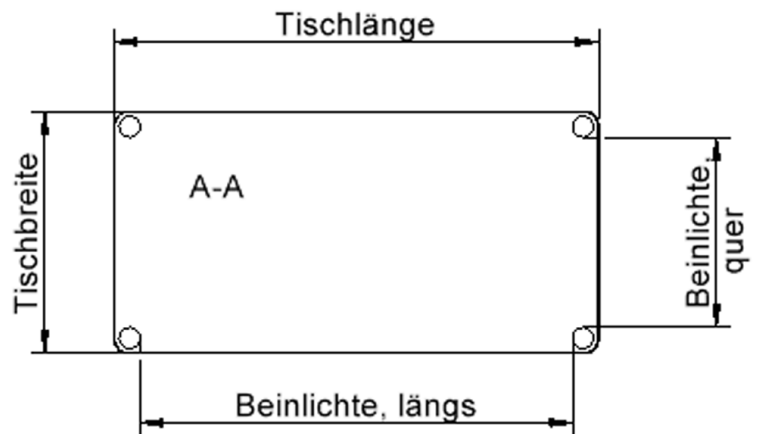

EIGENSCHAFTEN

- ZALOTTI - der ZA-rgenLO-se TI-sch
- rechteckige Tischplatte, 4 verschiedene Größen
- abgerundete Ecken
- Tischplatte beidseitig mit HPL beschichtet - für Oberseite Farben, Dekore wählbar
- Schichtstoffbelag / HPL-Belag, 0,8 mm
- Trägerplatte aus stabilem Multiplex Echtholz, mehrfach verleimt, 18 mm
- ballig gerundete Tischkanten, feuchtigkeitsabweisend
- runde Tischbeine Ø 60 mm
- Tischausführung in 8 Höhen lieferbar
- Tischbeine aus Buche-Massivholz
- Tisch fahrbar - 2 Beine besitzen Rollen

Freistehend

Fahrbar

Artikelnummer	TIX6RE1264H2	
Breite / Höhe / Tiefe	1200 mm / 640 mm / 600 mm	47.2" / 25.2" / 23.6"
Montageart	Freistehend, Fahrbar	
Einsatzbereich	Krippe, Kindergarten, Grundschule	
Zertifizierung	2 Jahre Gewährleistung	
Eigenschaften	trocken abwischbar	
Material	Holz, Schichtstoffplatte, Sperrholz/Multiplex	
Form	Rechteckig	
Produktlinie	Zalotti	

lt. Angebotsprogramm

Tischbein-Lichten und Grundmaße (Angaben in [cm])

Bezeichnung (Maße [cm])	Tisch-Länge	Tisch-Breite	Bein-Lichte, längs	Bein-Lichte, quer
RE126	120	60	105	45
RE128	120	80	105	65
RE147	140	70	125	55
RE168	160	80	145	65