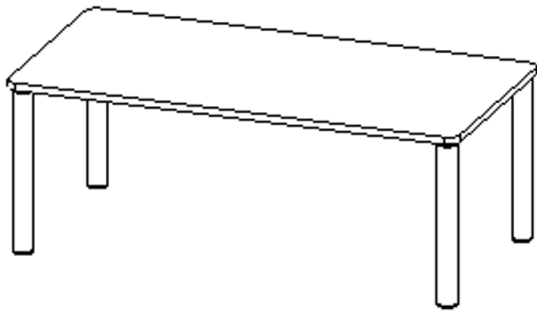

Die Ecken der Tischplatte sind großzügig abgerundet, die umlaufende Tischkante ist ballig gefräst und wasserabweisend beschichtet.

Die sehr stabile Schraubkonstruktion der Tischbeine unmittelbar unter der Tischplatte bietet maximale Beinfreiheit und ist somit auch für Rollstuhlfahrer geeignet.

Rechteckige Tischplatte: 120 x 60 cm, Tischhöhe 64 cm, Tischbeine aus Massivholz Ø 60 mm. Die Holzoberfläche ist mehrfach lackiert. Der Tisch ist mit der Tischfußvariante "fahrbar" ausgestattet.

Zubehör

EIGENSCHAFTEN

- ZALOTTI - der ZA-rgenLO-se TI-sch
- rechteckige Tischplatte, 4 verschiedene Größen
- abgerundete Ecken
- Tischplatte beidseitig mit HPL beschichtet - für Oberseite Farben, Dekore wählbar
- Schichtstoffbelag / HPL-Belag, 0,8 mm
- Trägerplatte aus stabilem Multiplex Echtholz, mehrfach verleimt, 18 mm
- ballig gerundete Tischkanten, feuchtigkeitsabweisend
- runde Tischbeine Ø 60 mm
- Tischausführung in 8 Höhen lieferbar
- Tischbeine aus Buche-Massivholz
- Tisch fahrbar - 2 Beine besitzen Rollen

lt. Angebotsprogramm

Tischbein-Lichten und Grundmaße (Angaben in [cm])

Bezeichnung (Maße [cm])	Tisch-Länge	Tisch-Breite	Bein-Lichte, längs	Bein-Lichte, quer
RE126	120	60	105	45
RE128	120	80	105	65
RE147	140	70	125	55
RE168	160	80	145	65