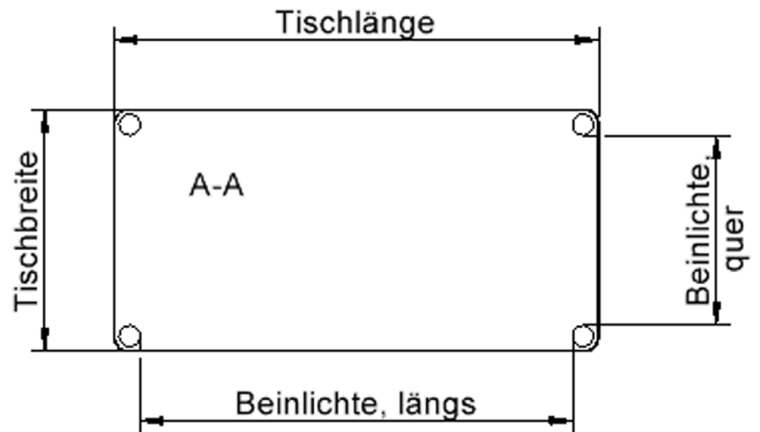

EIGENSCHAFTEN

- ZALOTTI - der ZA-rgenLO-se TI-sch
- rechteckige Tischplatte, 4 verschiedene Größen
- abgerundete Ecken
- Tischplatte beidseitig mit HPL beschichtet - für Oberseite Farben, Dekore wählbar
- Schichtstoffbelag / HPL-Belag, 0,8 mm
- Trägerplatte aus stabilem Multiplex Echtholz, mehrfach verleimt, 18 mm
- ballig gerundete Tischkanten, feuchtigkeitsabweisend
- runde Tischbeine Ø 60 mm
- Tischausführung in 8 Höhen lieferbar
- Tischbeine aus Buche-Massivholz
- Tisch fahrbar - 2 Beine besitzen Rollen

Freistehend

Fahrbar

Artikelnummer	TIX6RE1262H2	
Breite / Höhe / Tiefe	1200 mm / 530 mm / 600 mm	47.2" / 20.9" / 23.6"
Montageart	Freistehend, Fahrbar	
Einsatzbereich	Krippe, Kindergarten, Grundschule	
Zertifizierung	2 Jahre Gewährleistung	
Eigenschaften	trocken abwischbar	
Material	Holz, Schichtstoffplatte, Sperrholz/Multiplex	
Form	Rechteckig	
Produktlinie	Zalotti	

lt. Angebotsprogramm

Tischbein-Lichten und Grundmaße (Angaben in [cm])

Bezeichnung (Maße [cm])	Tisch-Länge	Tisch-Breite	Bein-Lichte, längs	Bein-Lichte, quer
RE126	120	60	105	45
RE128	120	80	105	65
RE147	140	70	125	55
RE168	160	80	145	65