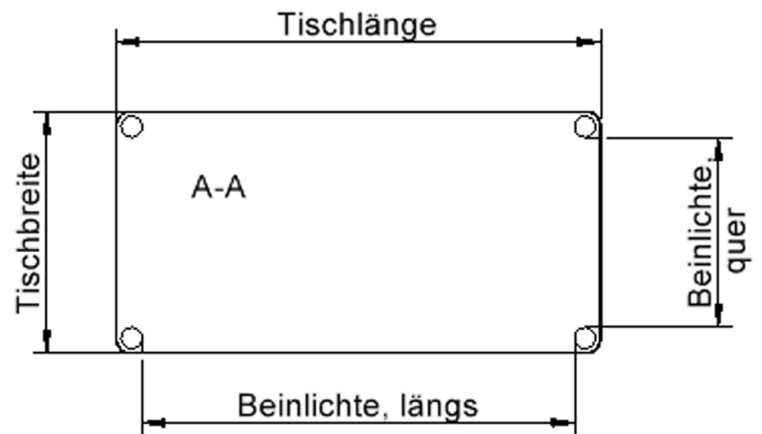

EIGENSCHAFTEN

- ZALOTTI - der ZA-rgenLO-se TI-sch
- rechteckige Tischplatte, 4 verschiedene Größen
- abgerundete Ecken
- Tischplatte beidseitig mit HPL beschichtet - für Oberseite Farben, Dekore wählbar
- Schichtstoffbelag / HPL-Belag, 0,8 mm
- Trägerplatte aus stabilem Multiplex Echtholz, mehrfach verleimt, 18 mm
- ballig gerundete Tischkanten, feuchtigkeitsabweisend
- runde Tischbeine Ø 60 mm
- Tischausführung in 8 Höhen lieferbar
- Tischbeine aus Buche-Massivholz
- Tisch fahrbar - 2 Beine besitzen Rollen

Freistehend

Fahrbar

Artikelnummer	TIX6RE1261H2	
Breite / Höhe / Tiefe	1200 mm / 460 mm / 600 mm	47.2" / 18.1" / 23.6"
Montageart	Freistehend, Fahrbar	
Einsatzbereich	Krippe, Kindergarten, Grundschule	
Zertifizierung	2 Jahre Gewährleistung	
Eigenschaften	trocken abwischbar	
Material	Holz, Schichtstoffplatte, Sperrholz/Multiplex	
Form	Rechteckig	
Produktlinie	Zalotti	

lt. Angebotsprogramm

Tischbein-Lichten und Grundmaße (Angaben in [cm])

Bezeichnung (Maße [cm])	Tisch-Länge	Tisch-Breite	Bein-Lichte, längs	Bein-Lichte, quer
RE126	120	60	105	45
RE128	120	80	105	65
RE147	140	70	125	55
RE168	160	80	145	65