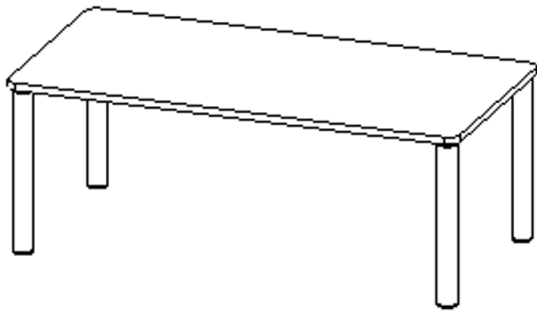

Die Ecken der Tischplatte sind großzügig abgerundet, die umlaufende Tischkante ist ballig gefräst und wasserabweisend beschichtet.

Die sehr stabile Schraubkonstruktion der Tischbeine unmittelbar unter der Tischplatte bietet maximale Beinfreiheit und ist somit auch für Rollstuhlfahrer geeignet.

Rechteckige Tischplatte: 120 x 60 cm, Tischhöhe 46 cm, Tischbeine aus Massivholz Ø 60 mm. Die Holzoberfläche ist mehrfach lackiert. Der Tisch ist mit der Tischfußvariante "fahrbar" ausgestattet.

Zubehör

EIGENSCHAFTEN

- ZALOTTI - der ZA-rgenLO-se TI-sch
- rechteckige Tischplatte, 4 verschiedene Größen
- abgerundete Ecken
- Tischplatte beidseitig mit HPL beschichtet - für Oberseite Farben, Dekore wählbar
- Schichtstoffbelag / HPL-Belag, 0,8 mm
- Trägerplatte aus stabilem Multiplex Echtholz, mehrfach verleimt, 18 mm
- ballig gerundete Tischkanten, feuchtigkeitsabweisend
- runde Tischbeine Ø 60 mm
- Tischausführung in 8 Höhen lieferbar
- Tischbeine aus Buche-Massivholz
- Tisch fahrbar - 2 Beine besitzen Rollen

lt. Angebotsprogramm

Tischbein-Lichten und Grundmaße (Angaben in [cm])

Bezeichnung (Maße [cm])	Tisch-Länge	Tisch-Breite	Bein-Lichte, längs	Bein-Lichte, quer
RE126	120	60	105	45
RE128	120	80	105	65
RE147	140	70	125	55
RE168	160	80	145	65