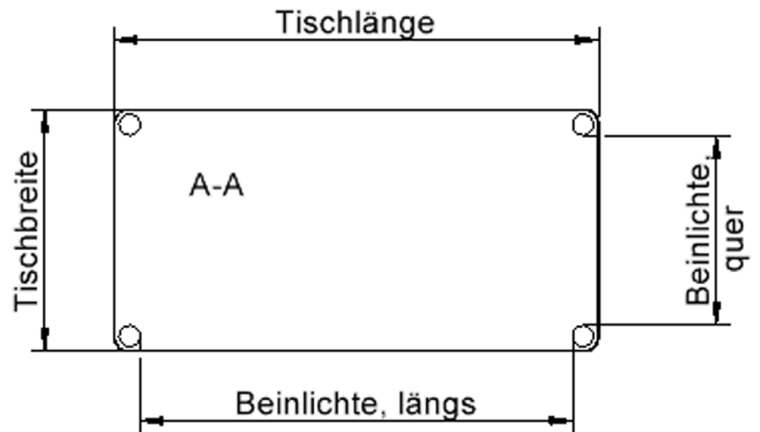

EIGENSCHAFTEN

- ZALOTTI - der ZA-rgenLO-se TI-sch
- rechteckige Tischplatte, 4 verschiedene Größen
- abgerundete Ecken
- Tischplatte beidseitig mit HPL beschichtet - für Oberseite Farben, Dekore wählbar
- Schichtstoffbelag / HPL-Belag, 0,8 mm
- Trägerplatte aus stabilem Multiplex Echtholz, mehrfach verleimt, 18 mm
- ballig gerundete Tischkanten, feuchtigkeitsabweisend
- runde Tischbeine Ø 60 mm
- Tischausführung in 8 Höhen lieferbar
- Tischbeine aus Buche-Massivholz
- Tisch fahrbar - 2 Beine besitzen Rollen

Freistehend

Fahrbar

Artikelnummer	TIX6RE1280H2	
Breite / Höhe / Tiefe	1200 mm / 410 mm / 800 mm	47.2" / 16.1" / 31.5"
Montageart	Freistehend, Fahrbar	
Einsatzbereich	Krippe, Kindergarten	
Zertifizierung	2 Jahre Gewährleistung	
Eigenschaften	trocken abwischbar	
Material	Holz, Schichtstoffplatte, Sperrholz/Multiplex	
Form	Rechteckig	
Produktlinie	Zalotti	

lt. Angebotsprogramm

Tischbein-Lichten und Grundmaße (Angaben in [cm])

Bezeichnung (Maße [cm])	Tisch-Länge	Tisch-Breite	Bein-Lichte, längs	Bein-Lichte, quer
RE126	120	60	105	45
RE128	120	80	105	65
RE147	140	70	125	55
RE168	160	80	145	65