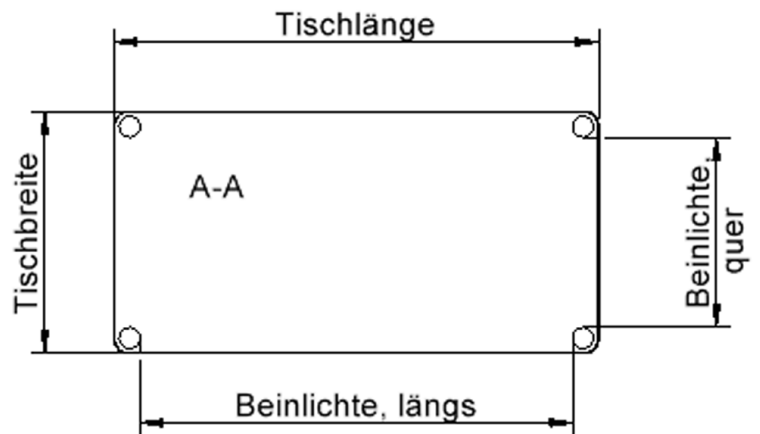

EIGENSCHAFTEN

- ZALOTTI - der ZA-rgenLO-se TI-sch
- rechteckige Tischplatte, 4 verschiedene Größen
- abgerundete Ecken
- Tischplatte beidseitig mit HPL beschichtet - für Oberseite Farben, Dekore wählbar
- Schichtstoffbelag / HPL-Belag, 0,8 mm
- Trägerplatte aus stabilem Multiplex Echtholz, mehrfach verleimt, 18 mm
- ballig gerundete Tischkanten, feuchtigkeitsabweisend
- runde Tischbeine Ø 60 mm
- Tischausführung in 8 Höhen lieferbar
- Tischbeine aus Buche-Massivholz
- Tisch fahrbar - 2 Beine besitzen Rollen

Freistehend

Fahrbar

Artikelnummer	TIX6RE1280H2	
Breite / Höhe / Tiefe	1200 mm / 410 mm / 800 mm	47.2" / 16.1" / 31.5"
Montageart	Freistehend, Fahrbar	
Einsatzbereich	Krippe, Kindergarten	
Zertifizierung	2 Jahre Gewährleistung	
Eigenschaften	trocken abwischbar	
Material	Holz, Schichtstoffplatte, Sperrholz/Multiplex	
Form	Rechteckig	
Produktlinie	Zalotti	

Tischbein-Lichten und Grundmaße (Angaben in [cm])

Bezeichnung (Maße [cm])	Tisch-Länge	Tisch-Breite	Bein-Lichte, längs	Bein-Lichte, quer
RE126	120	60	105	45
RE128	120	80	105	65
RE147	140	70	125	55
RE168	160	80	145	65