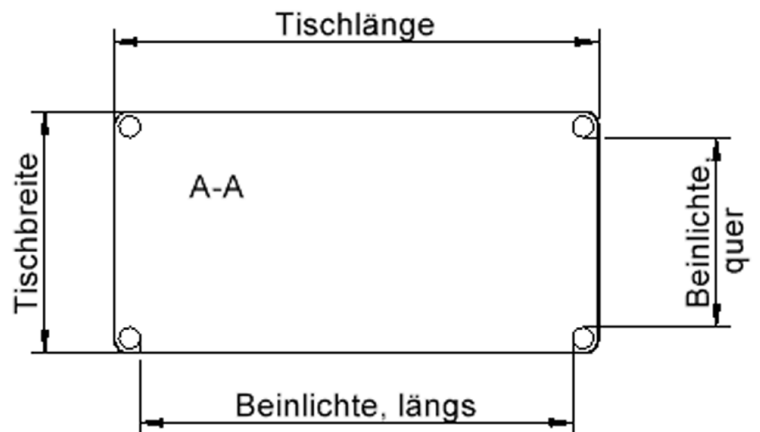

EIGENSCHAFTEN

- ZALOTTI - der ZA-rgenLO-se TI-sch
- rechteckige Tischplatte, 4 verschiedene Größen
- abgerundete Ecken
- Tischplatte beidseitig mit HPL beschichtet - für Oberseite Farben, Dekore wählbar
- Schichtstoffbelag / HPL-Belag, 0,8 mm
- Trägerplatte aus stabilem Multiplex Echtholz, mehrfach verleimt, 18 mm
- ballig gerundete Tischkanten, feuchtigkeitsabweisend
- runde Tischbeine Ø 60 mm
- Tischausführung in 8 Höhen lieferbar
- Tischbeine aus Buche-Massivholz
- regulierbarer Stellfuß zum Bodenausgleich

Freistehend

Artikelnummer	TIX6RE1264H1	
Breite / Höhe / Tiefe	1200 mm / 640 mm / 600 mm	47.2" / 25.2" / 23.6"
Montageart	Freistehend	
Einsatzbereich	Krippe, Kindergarten, Grundschule	
Zertifizierung	2 Jahre Gewährleistung	
Eigenschaften	trocken abwischbar	
Material	Holz, Schichtstoffplatte, Sperrholz/Multiplex	
Form	Rechteckig	
Produktlinie	Zalotti	

lt. Angebotsprogramm

Tischbein-Lichten und Grundmaße (Angaben in [cm])

Bezeichnung (Maße [cm])	Tisch-Länge	Tisch-Breite	Bein-Lichte, längs	Bein-Lichte, quer
RE126	120	60	105	45
RE128	120	80	105	65
RE147	140	70	125	55
RE168	160	80	145	65