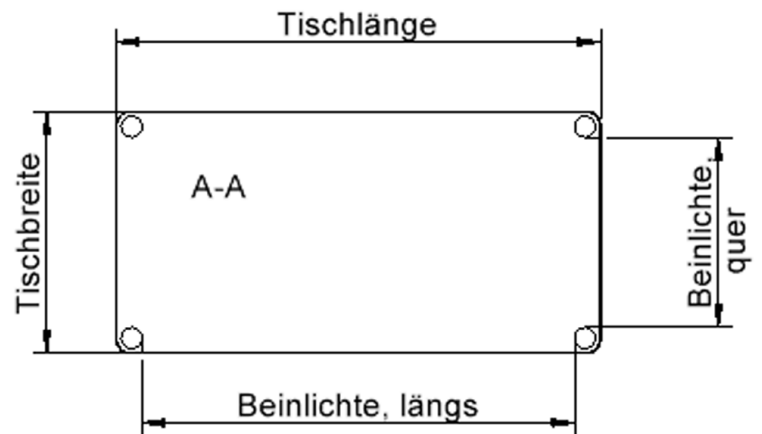

EIGENSCHAFTEN

- ZALOTTI - der ZA-rgenLO-se TI-sch
- rechteckige Tischplatte, 4 verschiedene Größen
- abgerundete Ecken
- Tischplatte beidseitig mit HPL beschichtet - für Oberseite Farben, Dekore wählbar
- Schichtstoffbelag / HPL-Belag, 0,8 mm
- Trägerplatte aus stabilem Multiplex Echtholz, mehrfach verleimt, 18 mm
- ballig gerundete Tischkanten, feuchtigkeitsabweisend
- runde Tischbeine Ø 60 mm
- Tischausführung in 8 Höhen lieferbar
- Tischbeine aus Buche-Massivholz
- regulierbarer Stellfuß zum Bodenausgleich

Freistehend

Artikelnummer	TIX6RE126KH1	
Breite / Höhe / Tiefe	1200 mm / 250 mm / 600 mm	47.2" / 9.8" / 23.6"
Montageart	Freistehend	
Einsatzbereich	Krippe, Kindergarten	
Zertifizierung	2 Jahre Gewährleistung	
Eigenschaften	trocken abwischbar	
Material	Holz, Schichtstoffplatte, Sperrholz/Multiplex	
Form	Rechteckig	
Produktlinie	Zalotti	

lt. Angebotsprogramm

Tischbein-Lichten und Grundmaße (Angaben in [cm])

Bezeichnung (Maße [cm])	Tisch-Länge	Tisch-Breite	Bein-Lichte, längs	Bein-Lichte, quer
RE126	120	60	105	45
RE128	120	80	105	65
RE147	140	70	125	55
RE168	160	80	145	65