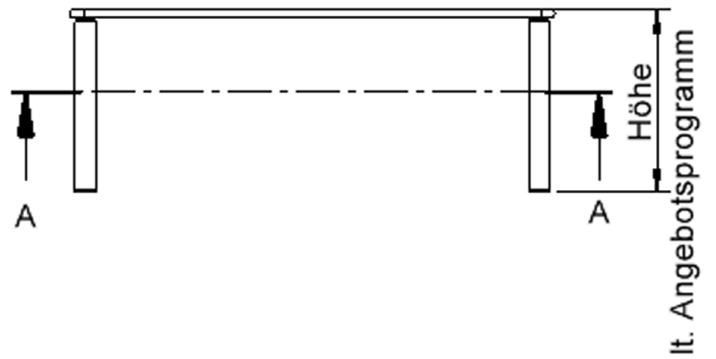

Zubehör

EIGENSCHAFTEN

- ZALOTTI - der ZA-rgenLO-se TI-sch
- rechteckige Tischplatte, 4 verschiedene Größen
- abgerundete Ecken
- Tischoberseite mit Linoleumbelag 2,5 mm dick, Farben wählbar
- unterseitig mit HPL-Beschichtung
- Trägerplatte aus stabilem Multiplex Echtholz, mehrfach verleimt, 18 mm
- ballig gerundete Tischkanten, feuchtigkeitsabweisend
- runde Tischbeine Ø 60 mm
- Tischausführung in 8 Höhen lieferbar

lt. Angebotsprogramm

Tischbein-Lichten und Grundmaße (Angaben in [cm])

Bezeichnung (Maße [cm])	Tisch-Länge	Tisch-Breite	Bein-Lichte, längs	Bein-Lichte, quer
RE126	120	60	105	45
RE128	120	80	105	65
RE147	140	70	125	55
RE168	160	80	145	65