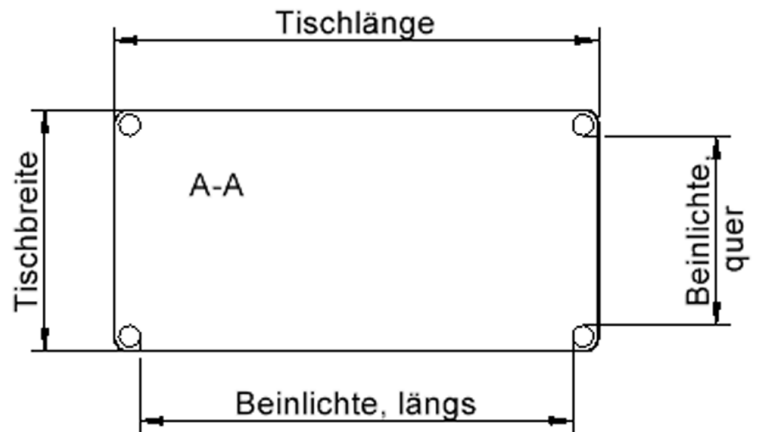

Zubehör

EIGENSCHAFTEN

- ZALOTTI - der ZA-rgenLO-se TI-sch
- rechteckige Tischplatte, 4 verschiedene Größen
- abgerundete Ecken
- Tischoberseite mit Linoleumbelag 2,5 mm dick, Farben wählbar
- unterseitig mit HPL-Beschichtung
- Trägerplatte aus stabilem Multiplex Echtholz, mehrfach verleimt, 18 mm
- ballig gerundete Tischkanten, feuchtigkeitsabweisend
- runde Tischbeine Ø 60 mm
- Tischausführung in 8 Höhen lieferbar

Freistehend

Artikelnummer	TIX6REGGGHL1
Montageart	Freistehend
Einsatzbereich	Krippe, Kindergarten, Grundschule, Weiterführende Schule, Büro und Objekt, Konferenzraum
Zertifizierung	2 Jahre Gewährleistung
Eigenschaften	akustisch wirksam, trocken abwischbar
Material	Holz, Linoleum, Sperrholz/Multiplex
Form	Rechteckig
Produktlinie	Zalotti

lt. Angebotsprogramm

Tischbein-Lichten und Grundmaße (Angaben in [cm])

Bezeichnung (Maße [cm])	Tisch-Länge	Tisch-Breite	Bein-Lichte, längs	Bein-Lichte, quer
RE126	120	60	105	45
RE128	120	80	105	65
RE147	140	70	125	55
RE168	160	80	145	65