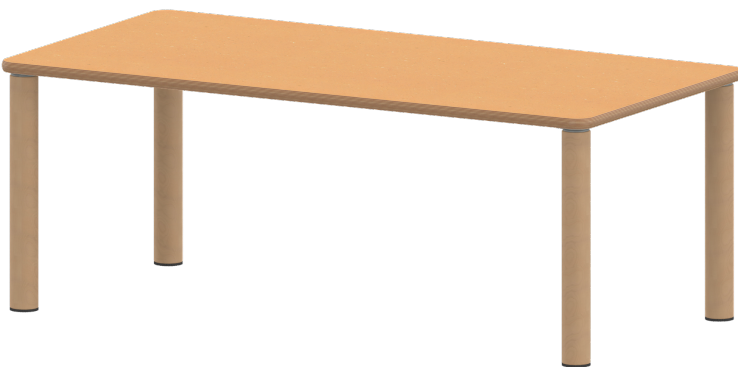

PRODUKTBESCHREIBUNG

Unsere Tischserie ZALOTTI ist eine zargenlose und dazu multifunktionale und unglaublich vielseitige Tischbauweise! Einfach die perfekte Lösung für Dies und Das, wofür in der Welt heranwachsender Kinder robuste TISCHE benötigt werden - für kreatives Lernen, Basteln und Spielen oder auch als Esstisch für das gemeinsame Frühstück oder Mittagessen. Die Tischplatte besitzt eine sehr strapazierfähige und pflegeleichte Oberfläche mit Linoleumbelag, die geräuschkämmend, chemikalienbeständig und antibakteriell ist und damit gut sauber gehalten werden kann; die Linoleumfarbe kann aus verschiedenen Farben gewählt werden. Die Ecken der Tischplatte sind großzügig abgerundet, die umlaufende Tischkante ist ballig gefräst und wasserabweisend beschichtet. Die sehr stabile Schraubkonstruktion der Tischbeine unmittelbar unter der Tischplatte bietet maximale Beinfreiheit und ist somit auch für Rollstuhlfahrer geeignet. Auch das Thema Nachhaltigkeit hat bei unserem zargenlosen Tischsystem einen hohen Stellenwert. Die werkzeuglose Verschraubung der Tischbeine ermöglicht nachhaltige Flexibilität. So kann der Tisch durch einfaches Austauschen der Beine mitwachsen oder sich verändernden Ansprüchen an die Funktionalität jederzeit anpassen. Dieses Tischprogramm "Made in Germany" bietet eine Vielzahl von Tischformen und Tischgrößen sowie verschiedenste Tischbeinvarianten und Tischfußausbildungen.

Zubehör

EIGENSCHAFTEN

- ZALOTTI - der ZA-rgenLO-se TI-sch
- rechteckige Tischplatte, 4 verschiedene Größen
- abgerundete Ecken
- Tischoberseite mit Linoleumbelag 2,5 mm dick, Farben wählbar
- unterseitig mit HPL-Beschichtung
- Trägerplatte aus stabilem Multiplex Echtholz, mehrfach verleimt, 18 mm
- ballig gerundete Tischkanten, feuchtigkeitsabweisend
- runde Tischbeine Ø 60 mm
- Tischausführung in 8 Höhen lieferbar