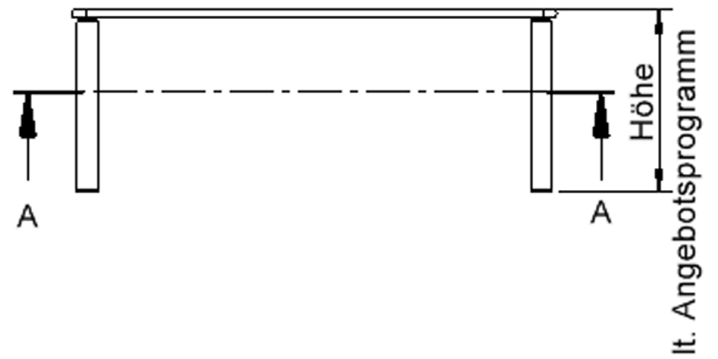

Zubehör

EIGENSCHAFTEN

- ZALOTTI - der ZA-rgenLO-se TI-sch
- rechteckige Tischplatte, 4 verschiedene Größen
- abgerundete Ecken
- Tischoberseite mit Linoleumbelag 2,5 mm dick, Farben wählbar
- unterseitig mit HPL-Beschichtung
- Trägerplatte aus stabilem Multiplex Echtholz, mehrfach verleimt, 18 mm
- ballig gerundete Tischkanten, feuchtigkeitsabweisend
- runde Tischbeine Ø 60 mm
- Tischausführung in 8 Höhen lieferbar

lt. Angebotsprogramm

Tischbein-Lichten und Grundmaße (Angaben in [cm])

Bezeichnung (Maße [cm])	Tisch-Länge	Tisch-Breite	Bein-Lichte, längs	Bein-Lichte, quer
RE126	120	60	105	45
RE128	120	80	105	65
RE147	140	70	125	55
RE168	160	80	145	65