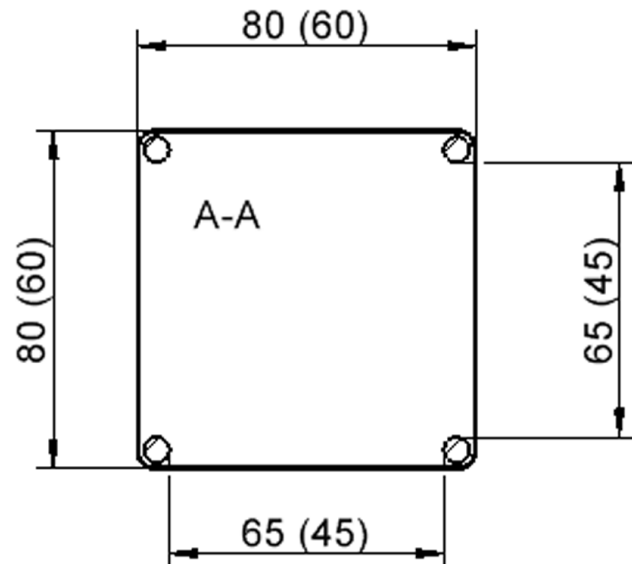

Artikelnummer	TIX6QUX666H2	
Breite / Höhe / Tiefe	600 mm / 760 mm / 600 mm	23.6" / 29.9" / 23.6"
Montageart	Freistehend, Fahrbar	
Einsatzbereich	Kindergarten, Grundschule, Weiterführende Schule, Büro und Objekt, Konferenzraum	
Zertifizierung	2 Jahre Gewährleistung	
Eigenschaften	trocken abwischbar	
Material	Holz, Schichtstoffplatte, Sperrholz/Multiplex	
Form	Quadratisch	
Produktlinie	Zalotti	

Tischbein-Lichten
und Grundmaße
(Angaben in [cm])

Conen Produkte GmbH
Conenstr. 4
54497 Morbach-Gonzerath
Germany

T +49 6533 75-100
F +49 6533 75-600
E info@conen-produkte.de
www.conen-produkte.de

© Copyright by Conen Produkte GmbH

26.02.2025
Seite 2/2