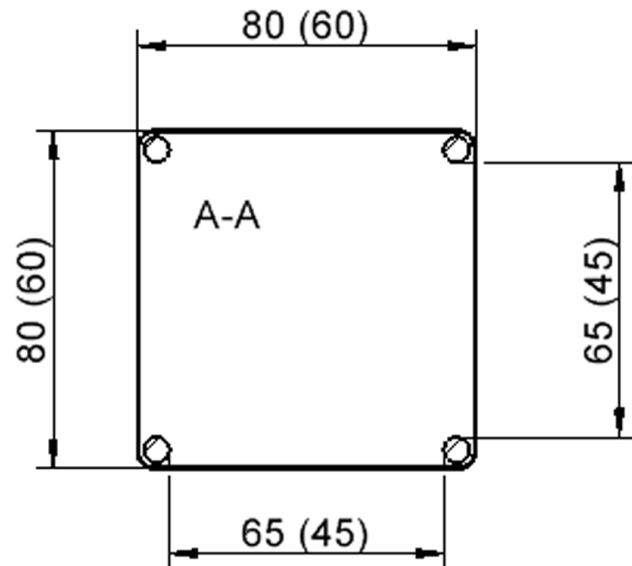

Artikelnummer	TIX6QUX664H2	
Breite / Höhe / Tiefe	600 mm / 640 mm / 600 mm	23.6" / 25.2" / 23.6"
Montageart	Freistehend, Fahrbar	
Einsatzbereich	Krippe, Kindergarten, Grundschule	
Zertifizierung	2 Jahre Gewährleistung	
Eigenschaften	trocken abwischbar	
Material	Holz, Schichtstoffplatte, Sperrholz/Multiplex	
Form	Quadratisch	
Produktlinie	Zalotti	

Tischbein-Lichten und Grundmaße (Angaben in [cm])

Conen Produkte GmbH
Conenstr. 4
54497 Morbach-Gonzerath
Germany

T +49 6533 75-100
F +49 6533 75-600
E info@conen-produkte.de
www.conen-produkte.de

© Copyright by Conen Produkte GmbH

26.02.2025
Seite 2/2