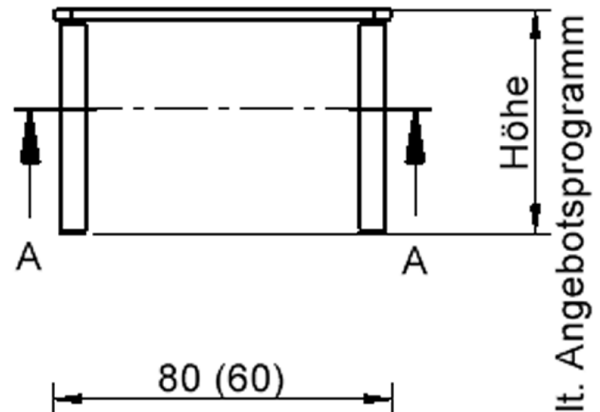

Artikelnummer	TIX6QUX663H2	
Breite / Höhe / Tiefe	600 mm / 590 mm / 600 mm	23.6" / 23.2" / 23.6"
Montageart	Freistehend, Fahrbar	
Einsatzbereich	Krippe, Kindergarten, Grundschule	
Zertifizierung	2 Jahre Gewährleistung	
Eigenschaften	trocken abwischbar	
Material	Holz, Schichtstoffplatte, Sperrholz/Multiplex	
Form	Quadratisch	
Produktlinie	Zalotti	

Tischbein-Lichten
und Grundmaße
(Angaben in [cm])

Conen Produkte GmbH
Conenstr. 4
54497 Morbach-Gonzerath
Germany

T +49 6533 75-100
F +49 6533 75-600
E info@conen-produkte.de
www.conen-produkte.de

© Copyright by Conen Produkte GmbH

26.02.2025
Seite 2/2