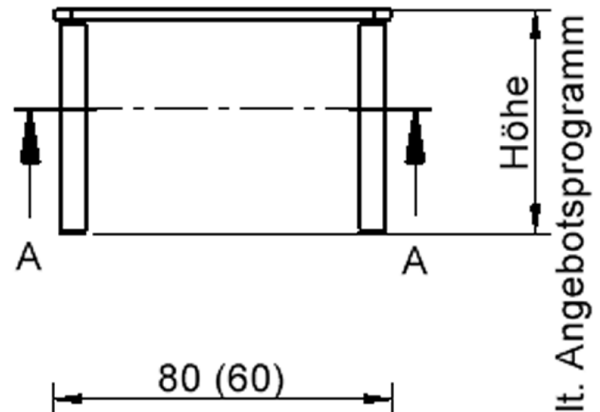

- ZALOTTI - der ZA-rgenLO-se TI-sch
- quadratische Tischplatte, 2 verschiedene Größen
- abgerundete Ecken
- Tischplatte beidseitig mit HPL beschichtet - für Oberseite Farben, Dekore wählbar
- Schichtstoffbelag / HPL-Belag, 0,8 mm
- Trägerplatte aus stabilem Multiplex Echtholz, mehrfach verleimt, 18 mm
- ballig gerundete Tischkanten, feuchtigkeitsabweisend
- runde Tischbeine Ø 60 mm
- Tischausführung in 8 Höhen lieferbar
- Tischbeine aus Buche-Massivholz
- Tisch fahrbar - 2 Beine besitzen Rollen

Zubehör

Freistehend

Fahrbar

Artikelnummer	TIX6QUX663H2	
Breite / Höhe / Tiefe	600 mm / 590 mm / 600 mm	23.6" / 23.2" / 23.6"
Montageart	Freistehend, Fahrbar	
Einsatzbereich	Krippe, Kindergarten, Grundschule	
Zertifizierung	2 Jahre Gewährleistung	
Eigenschaften	trocken abwischbar	
Material	Holz, Schichtstoffplatte, Sperrholz/Multiplex	
Form	Quadratisch	
Produktlinie	Zalotti	