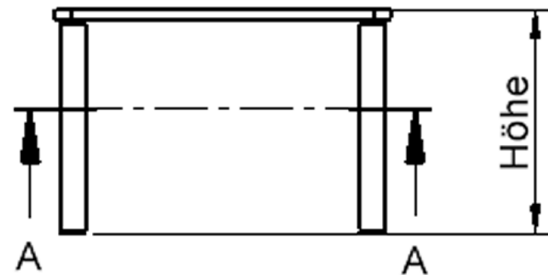

- ZALOTTI - der ZA-rgenLO-se TI-sch
- quadratische Tischplatte, 2 verschiedene Größen
- abgerundete Ecken
- Tischplatte beidseitig mit HPL beschichtet - für Oberseite Farben, Dekore wählbar
- Schichtstoffbelag / HPL-Belag, 0,8 mm
- Trägerplatte aus stabilem Multiplex Echtholz, mehrfach verleimt, 18 mm
- ballig gerundete Tischkanten, feuchtigkeitsabweisend
- runde Tischbeine Ø 60 mm
- Tischausführung in 8 Höhen lieferbar
- Tischbeine aus Buche-Massivholz
- Tisch fahrbar - 2 Beine besitzen Rollen

Zubehör

Freistehend

Fahrbar

Artikelnummer	TIX6QUX661H2	
Breite / Höhe / Tiefe	600 mm / 460 mm / 600 mm	23.6" / 18.1" / 23.6"
Montageart	Freistehend, Fahrbar	
Einsatzbereich	Krippe, Kindergarten, Grundschule	
Zertifizierung	2 Jahre Gewährleistung	
Eigenschaften	trocken abwischbar	
Material	Holz, Schichtstoffplatte, Sperrholz/Multiplex	
Form	Quadratisch	
Produktlinie	Zalotti	