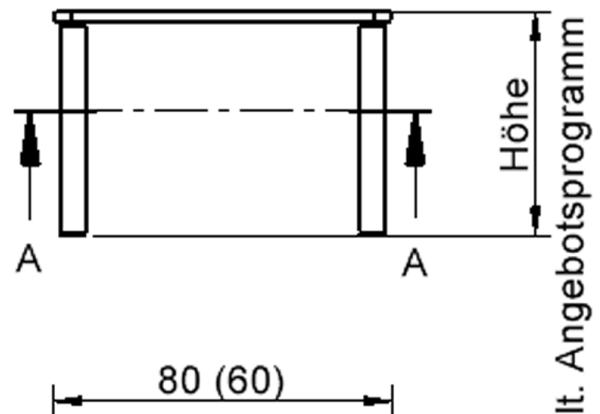

Artikelnummer	TIX6QUX660H2	
Breite / Höhe / Tiefe	600 mm / 410 mm / 600 mm	23.6" / 16.1" / 23.6"
Montageart	Freistehend, Fahrbar	
Einsatzbereich	Krippe, Kindergarten	
Zertifizierung	2 Jahre Gewährleistung	
Eigenschaften	trocken abwischbar	
Material	Holz, Schichtstoffplatte, Sperrholz/Multiplex	
Form	Quadratisch	
Produktlinie	Zalotti	

It. Angebotsprogramm

Tischbein-Lichten und Grundmaße (Angaben in [cm])

Conen Produkte GmbH
Conenstr. 4
54497 Morbach-Gonzerath
Germany

T +49 6533 75-100
F +49 6533 75-600
E info@conen-produkte.de
www.conen-produkte.de

© Copyright by Conen Produkte GmbH

26.02.2025
Seite 2/2