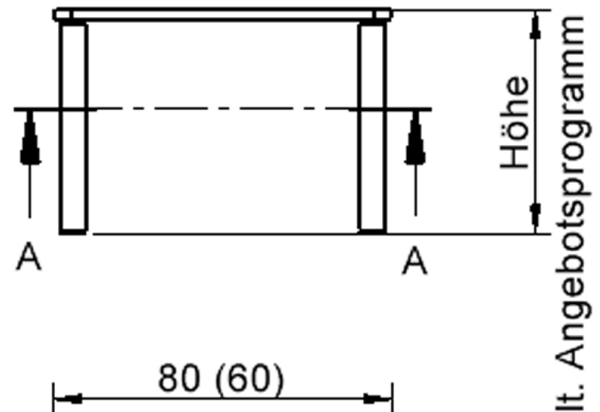

Artikelnummer	TIX6QUX885H2	
Breite / Höhe / Tiefe	800 mm / 710 mm / 800 mm	31.5" / 28" / 31.5"
Montageart	Freistehend, Fahrbar	
Einsatzbereich	Kindergarten, Grundschule, Weiterführende Schule, Büro und Objekt, Konferenzraum	
Zertifizierung	2 Jahre Gewährleistung	
Eigenschaften	trocken abwischbar	
Material	Holz, Schichtstoffplatte, Sperrholz/Multiplex	
Form	Quadratisch	
Produktlinie	Zalotti