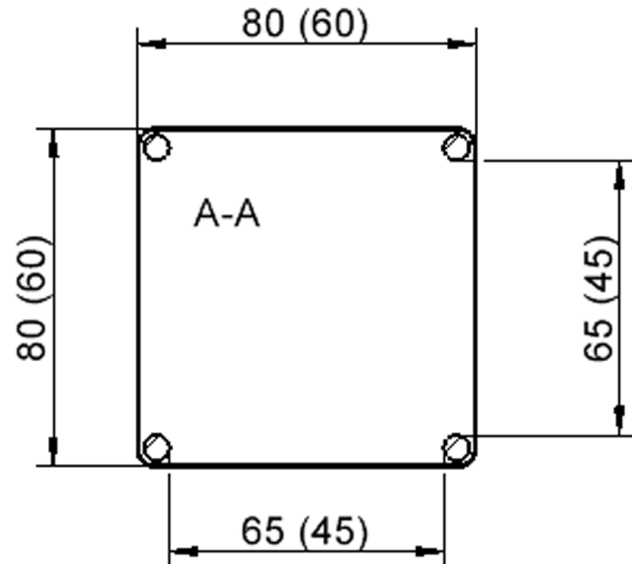

Tischbein-Lichten und Grundmaße (Angaben in [cm])

Conen Produkte GmbH
Conenstr. 4
54497 Morbach-Gonzerath
Germany

T +49 6533 75-100
F +49 6533 75-600
E info@conen-produkte.de
www.conen-produkte.de

© Copyright by Conen Produkte GmbH

26.02.2025
Seite 2/2