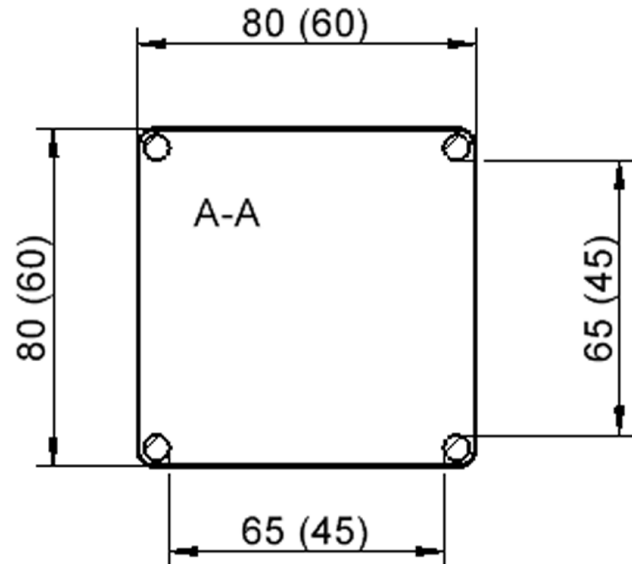

Artikelnummer	TIX6QUX884H2	
Breite / Höhe / Tiefe	800 mm / 640 mm / 800 mm	31.5" / 25.2" / 31.5"
Montageart	Freistehend, Fahrbar	
Einsatzbereich	Krippe, Kindergarten, Grundschule	
Zertifizierung	2 Jahre Gewährleistung	
Eigenschaften	trocken abwischbar	
Material	Holz, Schichtstoffplatte, Sperrholz/Multiplex	
Form	Quadratisch	
Produktlinie	Zalotti	

Tischbein-Lichten und Grundmaße (Angaben in [cm])

It. Angebotsprogramm

Conen Produkte GmbH
Conenstr. 4
54497 Morbach-Gonzerath
Germany

T +49 6533 75-100
F +49 6533 75-600
E info@conen-produkte.de
www.conen-produkte.de

© Copyright by Conen Produkte GmbH

26.02.2025
Seite 2/2