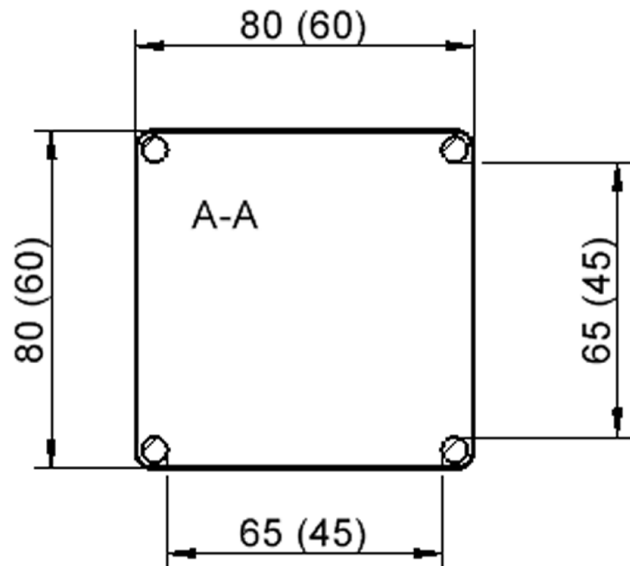

Tischbein-Lichten und Grundmaße (Angaben in [cm])

Conen Produkte GmbH
Conenstr. 4
54497 Morbach-Gonzerath
Germany

T +49 6533 75-100
F +49 6533 75-600
E info@conen-produkte.de
www.conen-produkte.de

© Copyright by Conen Produkte GmbH

26.02.2025
Seite 2/2