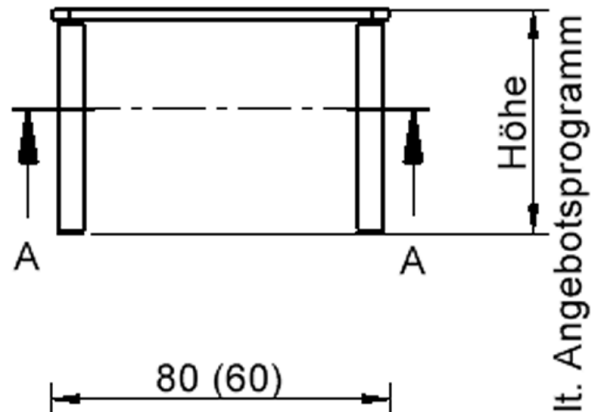

Quadratische Tischplatte: 80 x 80 cm, Tischhöhe 53 cm, Tischbeine aus Massivholz Ø 60 mm. Die Holzoberfläche ist mehrfach lackiert. Der Tisch ist mit der Tischfußvariante "fahrbar" ausgestattet.

Zubehör

EIGENSCHAFTEN

- ZALOTTI - der ZA-rgenLO-se TI-sch
- quadratische Tischplatte, 2 verschiedene Größen
- abgerundete Ecken
- Tischplatte beidseitig mit HPL beschichtet - für Oberseite Farben, Dekore wählbar
- Schichtstoffbelag / HPL-Belag, 0,8 mm
- Trägerplatte aus stabilem Multiplex Echtholz, mehrfach verleimt, 18 mm
- ballig gerundete Tischkanten, feuchtigkeitsabweisend
- runde Tischbeine Ø 60 mm
- Tischausführung in 8 Höhen lieferbar
- Tischbeine aus Buche-Massivholz
- Tisch fahrbar - 2 Beine besitzen Rollen

Freistehend

Fahrbar

| | | |
|-----------------------|---|-----------------------|
| Artikelnummer | TIX6QUX882H2 | |
| Breite / Höhe / Tiefe | 800 mm / 530 mm / 800 mm | 31.5" / 20.9" / 31.5" |
| Montageart | Freistehend, Fahrbar | |
| Einsatzbereich | Krippe, Kindergarten, Grundschule | |
| Zertifizierung | 2 Jahre Gewährleistung | |
| Eigenschaften | trocken abwischbar | |
| Material | Holz, Schichtstoffplatte, Sperrholz/Multiplex | |
| Form | Quadratisch | |
| Produktlinie | Zalotti | |