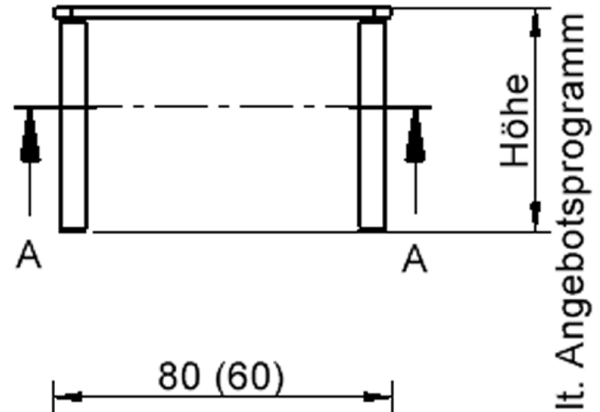

Quadratische Tischplatte: 80 x 80 cm, Tischhöhe 46 cm, Tischbeine aus Massivholz Ø 60 mm. Die Holzoberfläche ist mehrfach lackiert. Der Tisch ist mit der Tischfußvariante "fahrbar" ausgestattet.

Zubehör

EIGENSCHAFTEN

- ZALOTTI - der ZA-rgenLO-se TI-sch
- quadratische Tischplatte, 2 verschiedene Größen
- abgerundete Ecken
- Tischplatte beidseitig mit HPL beschichtet - für Oberseite Farben, Dekore wählbar
- Schichtstoffbelag / HPL-Belag, 0,8 mm
- Trägerplatte aus stabilem Multiplex Echtholz, mehrfach verleimt, 18 mm
- ballig gerundete Tischkanten, feuchtigkeitsabweisend
- runde Tischbeine Ø 60 mm
- Tischausführung in 8 Höhen lieferbar
- Tischbeine aus Buche-Massivholz
- Tisch fahrbar - 2 Beine besitzen Rollen

Freistehend

Fahrbar

Artikelnummer	TIX6QUX881H2	
Breite / Höhe / Tiefe	800 mm / 460 mm / 800 mm	31.5" / 18.1" / 31.5"
Montageart	Freistehend, Fahrbar	
Einsatzbereich	Krippe, Kindergarten, Grundschule	
Zertifizierung	2 Jahre Gewährleistung	
Eigenschaften	trocken abwischbar	
Material	Holz, Schichtstoffplatte, Sperrholz/Multiplex	
Form	Quadratisch	
Produktlinie	Zalotti	