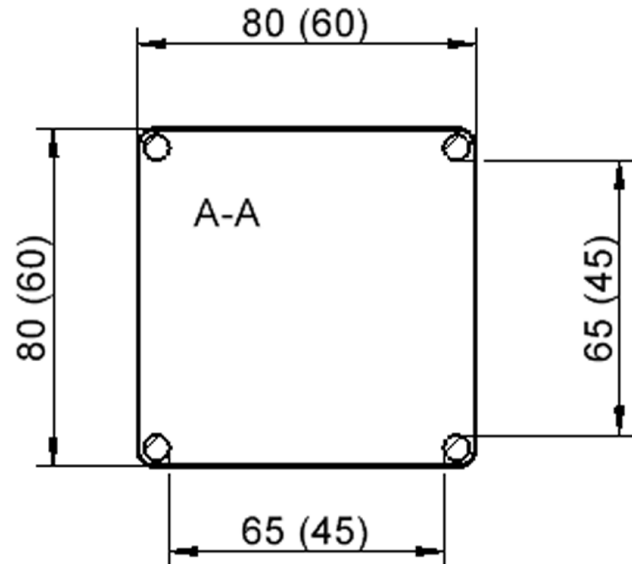

Artikelnummer	TIX6QUX881H2	
Breite / Höhe / Tiefe	800 mm / 460 mm / 800 mm	31.5" / 18.1" / 31.5"
Montageart	Freistehend, Fahrbar	
Einsatzbereich	Krippe, Kindergarten, Grundschule	
Zertifizierung	2 Jahre Gewährleistung	
Eigenschaften	trocken abwischbar	
Material	Holz, Schichtstoffplatte, Sperrholz/Multiplex	
Form	Quadratisch	
Produktlinie	Zalotti	

Tischbein-Lichten
und Grundmaße
(Angaben in [cm])

lt. Angebotsprogramm

Conen Produkte GmbH
Conenstr. 4
54497 Morbach-Gonzerath
Germany

T +49 6533 75-100
F +49 6533 75-600
E info@conen-produkte.de
www.conen-produkte.de

© Copyright by Conen Produkte GmbH

26.02.2025
Seite 2/2