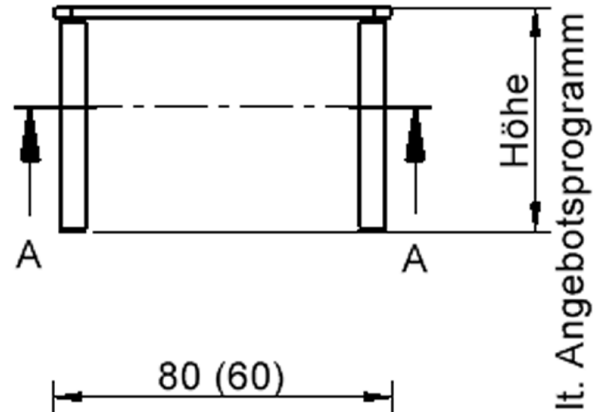

- ZALOTTI - der ZA-rgenLO-se TI-sch
- quadratische Tischplatte, 2 verschiedene Größen
- abgerundete Ecken
- Tischplatte beidseitig mit HPL beschichtet - für Oberseite Farben, Dekore wählbar
- Schichtstoffbelag / HPL-Belag, 0,8 mm
- Trägerplatte aus stabilem Multiplex Echtholz, mehrfach verleimt, 18 mm
- ballig gerundete Tischkanten, feuchtigkeitsabweisend
- runde Tischbeine Ø 60 mm
- Tischausführung in 8 Höhen lieferbar
- Tischbeine aus Buche-Massivholz
- Tisch fahrbar - 2 Beine besitzen Rollen

Zubehör

Freistehend

Fahrbar

| | | |
|-----------------------|---|-----------------------|
| Artikelnummer | TIX6QUX881H2 | |
| Breite / Höhe / Tiefe | 800 mm / 460 mm / 800 mm | 31.5" / 18.1" / 31.5" |
| Montageart | Freistehend, Fahrbar | |
| Einsatzbereich | Krippe, Kindergarten, Grundschule | |
| Zertifizierung | 2 Jahre Gewährleistung | |
| Eigenschaften | trocken abwischbar | |
| Material | Holz, Schichtstoffplatte, Sperrholz/Multiplex | |
| Form | Quadratisch | |
| Produktlinie | Zalotti | |