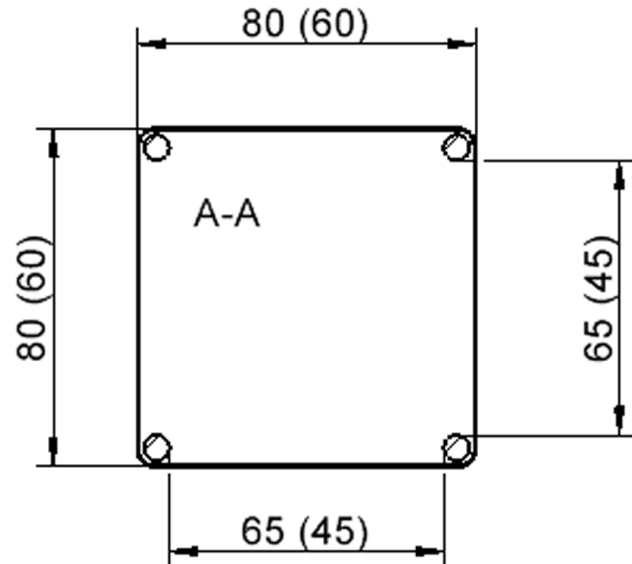

Artikelnummer	TIX6QUX881H2	
Breite / Höhe / Tiefe	800 mm / 460 mm / 800 mm	31.5" / 18.1" / 31.5"
Montageart	Freistehend, Fahrbar	
Einsatzbereich	Krippe, Kindergarten, Grundschule	
Zertifizierung	2 Jahre Gewährleistung	
Eigenschaften	trocken abwischbar	
Material	Holz, Schichtstoffplatte, Sperrholz/Multiplex	
Form	Quadratisch	
Produktlinie	Zalotti	

Tischbein-Lichten und Grundmaße (Angaben in [cm])

It. Angebotsprogramm

Conen Produkte GmbH
Conenstr. 4
54497 Morbach-Gonzerath
Germany

T +49 6533 75-100
F +49 6533 75-600
E info@conen-produkte.de
www.conen-produkte.de

© Copyright by Conen Produkte GmbH

26.02.2025
Seite 2/2