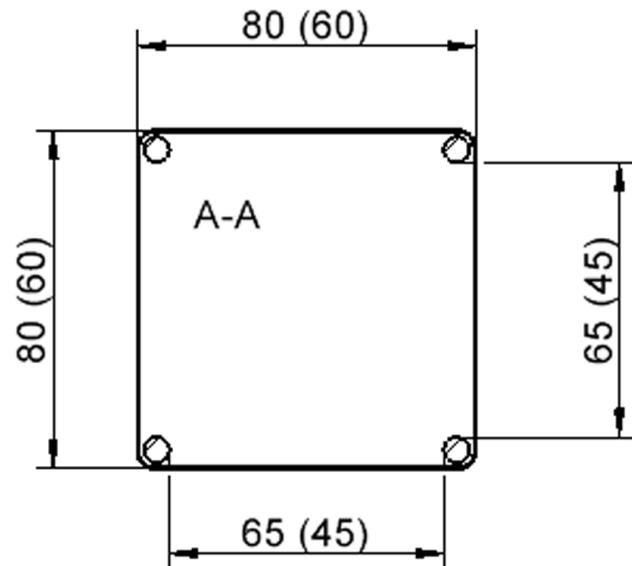

Tischbein-Lichten und Grundmaße (Angaben in [cm])

Conen Produkte GmbH
Conenstr. 4
54497 Morbach-Gonzerath
Germany

T +49 6533 75-100
F +49 6533 75-600
E info@conen-produkte.de
www.conen-produkte.de

© Copyright by Conen Produkte GmbH

26.02.2025
Seite 2/2