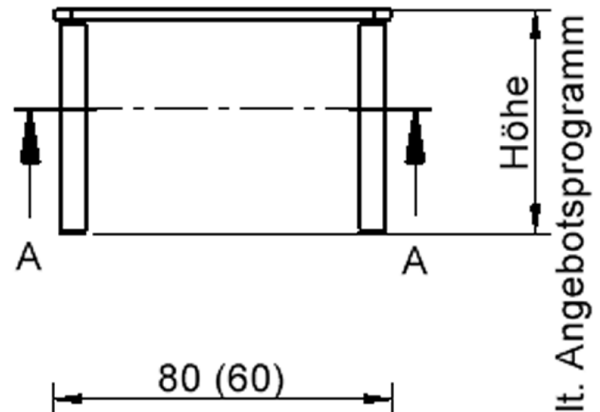

### EIGENSCHAFTEN

- ZALOTTI - der ZA-rgenLO-se TI-sch
- quadratische Tischplatte, 2 verschiedene Größen
- abgerundete Ecken
- Tischplatte beidseitig mit HPL beschichtet - für Oberseite Farben, Dekore wählbar
- Schichtstoffbelag / HPL-Belag, 0,8 mm
- Trägerplatte aus stabilem Multiplex Echtholz, mehrfach verleimt, 18 mm
- ballig gerundete Tischkanten, feuchtigkeitsabweisend
- runde Tischbeine Ø 60 mm
- Tischausführung in 8 Höhen lieferbar
- Tischbeine aus Buche-Massivholz
- Tisch fahrbar - 2 Beine besitzen Rollen

### Zubehör

Freistehend

Fahrbar

Artikelnummer	TIX6QUX880H2	
Breite / Höhe / Tiefe	800 mm / 410 mm / 800 mm	31.5" / 16.1" / 31.5"
Montageart	Freistehend, Fahrbar	
Einsatzbereich	Krippe, Kindergarten	
Zertifizierung	2 Jahre Gewährleistung	
Eigenschaften	trocken abwischbar	
Material	Holz, Schichtstoffplatte, Sperrholz/Multiplex	
Form	Quadratisch	
Produktlinie	Zalotti	