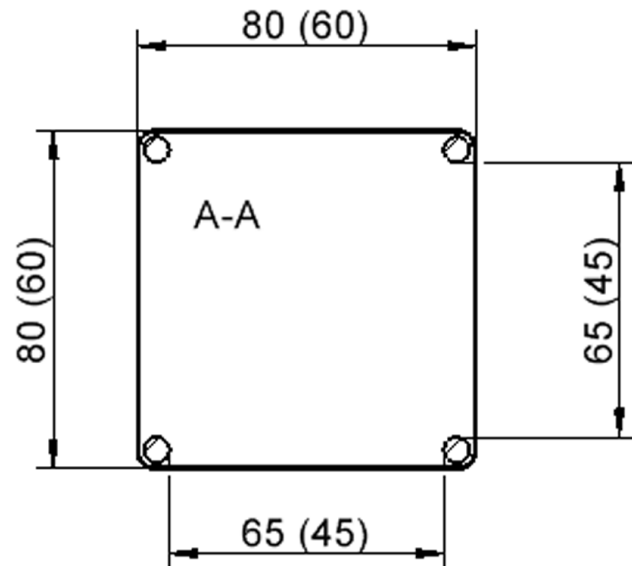

Artikelnummer	TIX6QUX880H2	
Breite / Höhe / Tiefe	800 mm / 410 mm / 800 mm	31.5" / 16.1" / 31.5"
Montageart	Freistehend, Fahrbar	
Einsatzbereich	Krippe, Kindergarten	
Zertifizierung	2 Jahre Gewährleistung	
Eigenschaften	trocken abwischbar	
Material	Holz, Schichtstoffplatte, Sperrholz/Multiplex	
Form	Quadratisch	
Produktlinie	Zalotti	

Tischbein-Lichten und Grundmaße (Angaben in [cm])

Conen Produkte GmbH
Conenstr. 4
54497 Morbach-Gonzerath
Germany

T +49 6533 75-100
F +49 6533 75-600
E info@conen-produkte.de
www.conen-produkte.de

© Copyright by Conen Produkte GmbH

26.02.2025
Seite 2/2