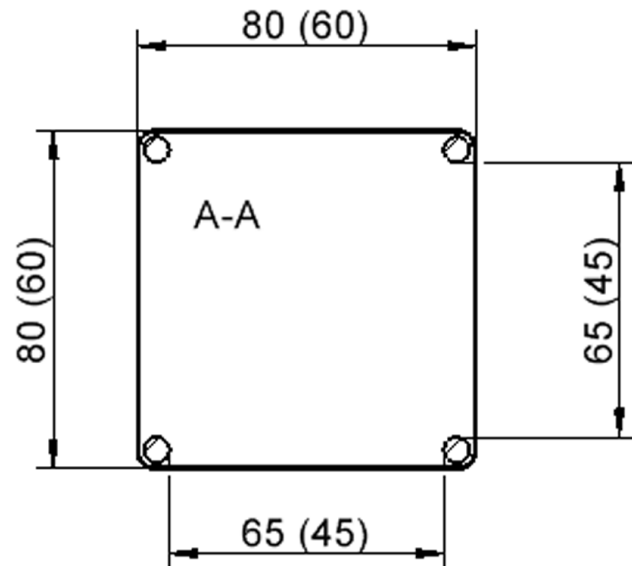

Artikelnummer	TIX6QUX88KH2	
Breite / Höhe / Tiefe	800 mm / 250 mm / 800 mm	31.5" / 9.8" / 31.5"
Montageart	Freistehend, Fahrbar	
Einsatzbereich	Krippe, Kindergarten	
Zertifizierung	2 Jahre Gewährleistung	
Eigenschaften	trocken abwischbar	
Material	Holz, Schichtstoffplatte, Sperrholz/Multiplex	
Form	Quadratisch	
Produktlinie	Zalotti	

Tischbein-Lichten und Grundmaße (Angaben in [cm])

It. Angebotsprogramm

Conen Produkte GmbH
Conenstr. 4
54497 Morbach-Gonzerath
Germany

T +49 6533 75-100
F +49 6533 75-600
E info@conen-produkte.de
www.conen-produkte.de

© Copyright by Conen Produkte GmbH

26.02.2025
Seite 2/2