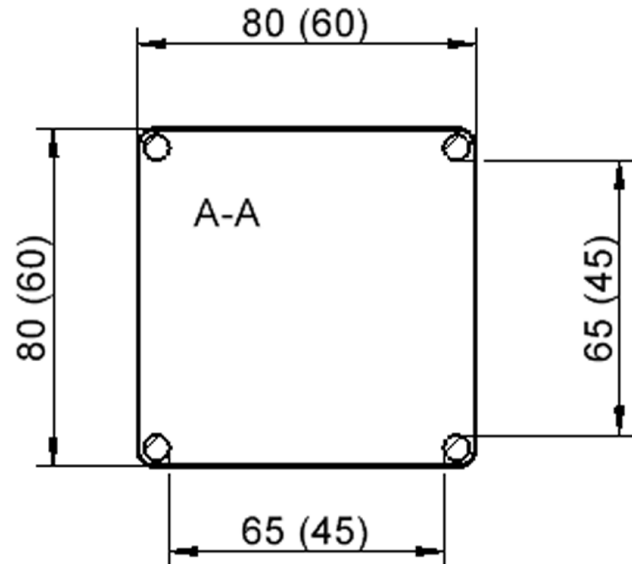

Artikelnummer	TIX6QUX662H1	
Breite / Höhe / Tiefe	600 mm / 530 mm / 600 mm	23.6" / 20.9" / 23.6"
Montageart	Freistehend	
Einsatzbereich	Krippe, Kindergarten, Grundschule	
Zertifizierung	2 Jahre Gewährleistung	
Eigenschaften	trocken abwischbar	
Material	Holz, Schichtstoffplatte, Sperrholz/Multiplex	
Form	Quadratisch	
Produktlinie	Zalotti	

Tischbein-Lichten und Grundmaße (Angaben in [cm])

It. Angebotsprogramm

Conen Produkte GmbH
Conenstr. 4
54497 Morbach-Gonzerath
Germany

T +49 6533 75-100
F +49 6533 75-600
E info@conen-produkte.de
www.conen-produkte.de

© Copyright by Conen Produkte GmbH

26.02.2025
Seite 2/2