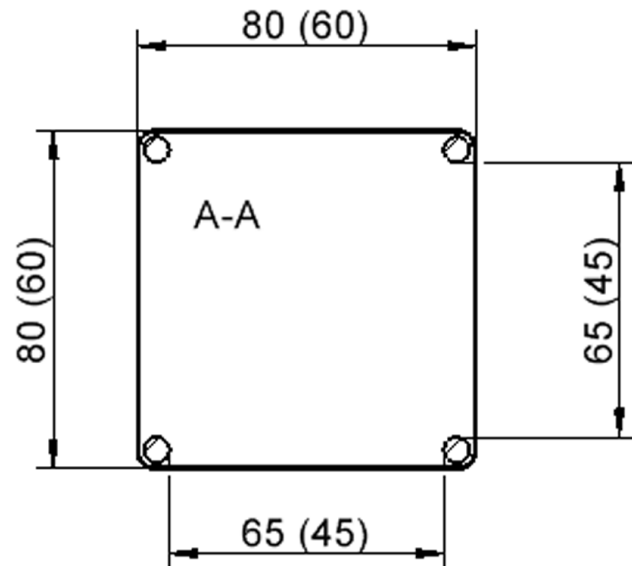

Artikelnummer	TIX6QUX660H1	
Breite / Höhe / Tiefe	600 mm / 410 mm / 600 mm	23.6" / 16.1" / 23.6"
Montageart	Freistehend	
Einsatzbereich	Krippe, Kindergarten	
Zertifizierung	2 Jahre Gewährleistung	
Eigenschaften	trocken abwischbar	
Material	Holz, Schichtstoffplatte, Sperrholz/Multiplex	
Form	Quadratisch	
Produktlinie	Zalotti	

Tischbein-Lichten und Grundmaße (Angaben in [cm])

Conen Produkte GmbH
Conenstr. 4
54497 Morbach-Gonzerath
Germany

T +49 6533 75-100
F +49 6533 75-600
E info@conen-produkte.de
www.conen-produkte.de

© Copyright by Conen Produkte GmbH

26.02.2025
Seite 2/2