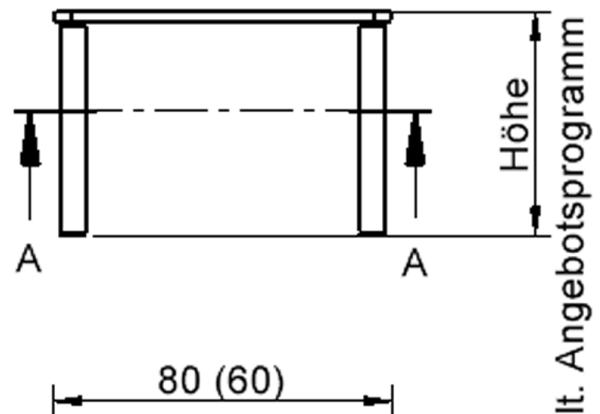

Artikelnummer	TIX6QUX885H1	
Breite / Höhe / Tiefe	800 mm / 710 mm / 800 mm	31.5" / 28" / 31.5"
Montageart	Freistehend	
Einsatzbereich	Kindergarten, Grundschule, Weiterführende Schule, Büro und Objekt, Konferenzraum	
Zertifizierung	2 Jahre Gewährleistung	
Eigenschaften	trocken abwischbar	
Material	Holz, Schichtstoffplatte, Sperrholz/Multiplex	
Form	Quadratisch	
Produktlinie	Zalotti