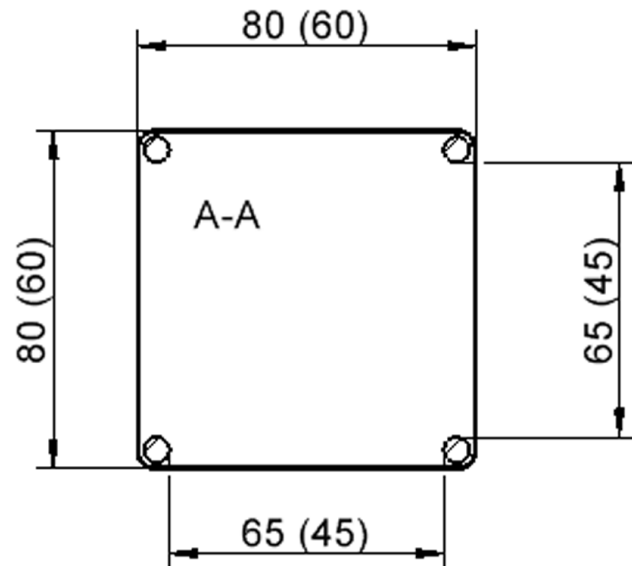

Artikelnummer	TIX6QUX882H1	
Breite / Höhe / Tiefe	800 mm / 530 mm / 800 mm	31.5" / 20.9" / 31.5"
Montageart	Freistehend	
Einsatzbereich	Krippe, Kindergarten, Grundschule	
Zertifizierung	2 Jahre Gewährleistung	
Eigenschaften	trocken abwischbar	
Material	Holz, Schichtstoffplatte, Sperrholz/Multiplex	
Form	Quadratisch	
Produktlinie	Zalotti	

Tischbein-Lichten und Grundmaße (Angaben in [cm])

Conen Produkte GmbH
Conenstr. 4
54497 Morbach-Gonzerath
Germany

T +49 6533 75-100
F +49 6533 75-600
E info@conen-produkte.de
www.conen-produkte.de

© Copyright by Conen Produkte GmbH

26.02.2025
Seite 2/2