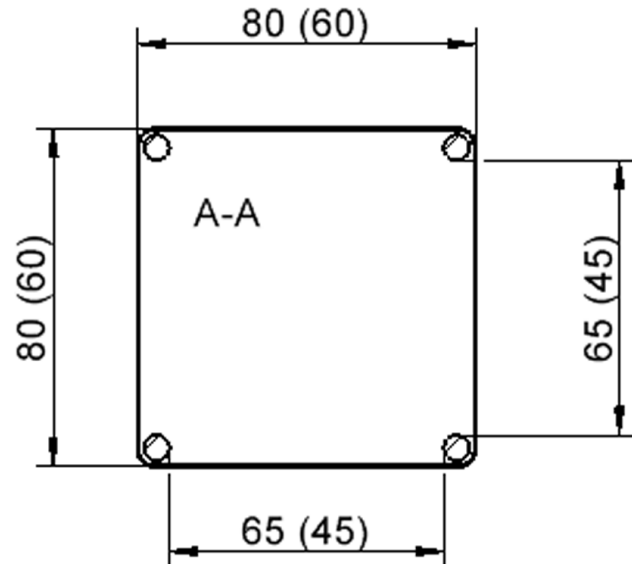

Artikelnummer	TIX6QUX880H1	
Breite / Höhe / Tiefe	800 mm / 410 mm / 800 mm	31.5" / 16.1" / 31.5"
Montageart	Freistehend	
Einsatzbereich	Krippe, Kindergarten	
Zertifizierung	2 Jahre Gewährleistung	
Eigenschaften	trocken abwischbar	
Material	Holz, Schichtstoffplatte, Sperrholz/Multiplex	
Form	Quadratisch	
Produktlinie	Zalotti	

Tischbein-Lichten und Grundmaße (Angaben in [cm])

Conen Produkte GmbH
Conenstr. 4
54497 Morbach-Gonzerath
Germany

T +49 6533 75-100
F +49 6533 75-600
E info@conen-produkte.de
www.conen-produkte.de

© Copyright by Conen Produkte GmbH

26.02.2025
Seite 2/2