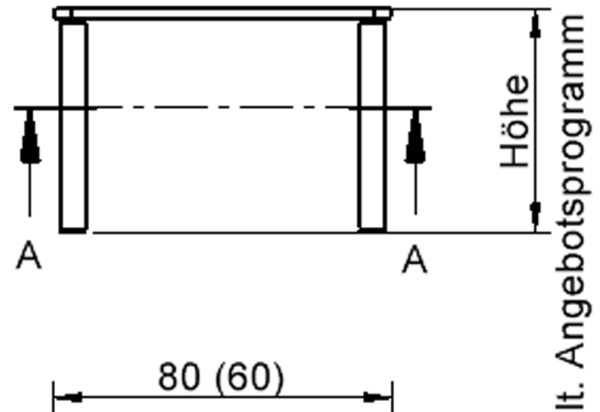

Artikelnummer	TIX6QUGGGH3
Montageart	Freistehend
Einsatzbereich	Krippe, Kindergarten, Grundschule, Weiterführende Schule, Büro und Objekt, Konferenzraum
Zertifizierung	2 Jahre Gewährleistung
Eigenschaften	trocken abwischbar
Material	Schichtstoffplatte, Sperrholz/Multiplex, Stahl
Form	Quadratisch
Produktlinie	Zalotti

Tischbein-Lichten
und Grundmaße
(Angaben in [cm])

Conen Produkte GmbH
Conenstr. 4
54497 Morbach-Gonzerath
Germany

T +49 6533 75-100
F +49 6533 75-600
E info@conen-produkte.de
www.conen-produkte.de

© Copyright by Conen Produkte GmbH

25.03.2025
Seite 2/2