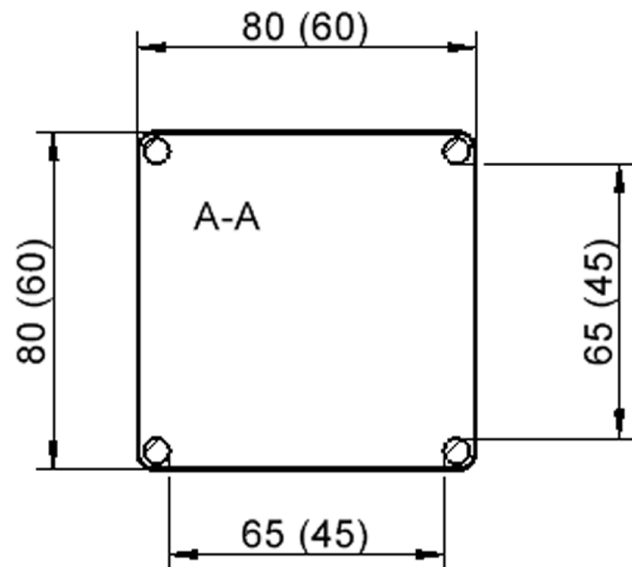

Artikelnummer	TIX6QUGGGH3
Montageart	Freistehend
Einsatzbereich	Krippe, Kindergarten, Grundschule, Weiterführende Schule, Büro und Objekt, Konferenzraum
Zertifizierung	2 Jahre Gewährleistung
Eigenschaften	trocken abwischbar
Material	Schichtstoffplatte, Sperrholz/Multiplex, Stahl
Form	Quadratisch
Produktlinie	Zalotti

Tischbein-Lichten
und Grundmaße
(Angaben in [cm])

Conen Produkte GmbH
Conenstr. 4
54497 Morbach-Gonzerath
Germany

T +49 6533 75-100
F +49 6533 75-600
E info@conen-produkte.de
www.conen-produkte.de

© Copyright by Conen Produkte GmbH

25.03.2025
Seite 2/2