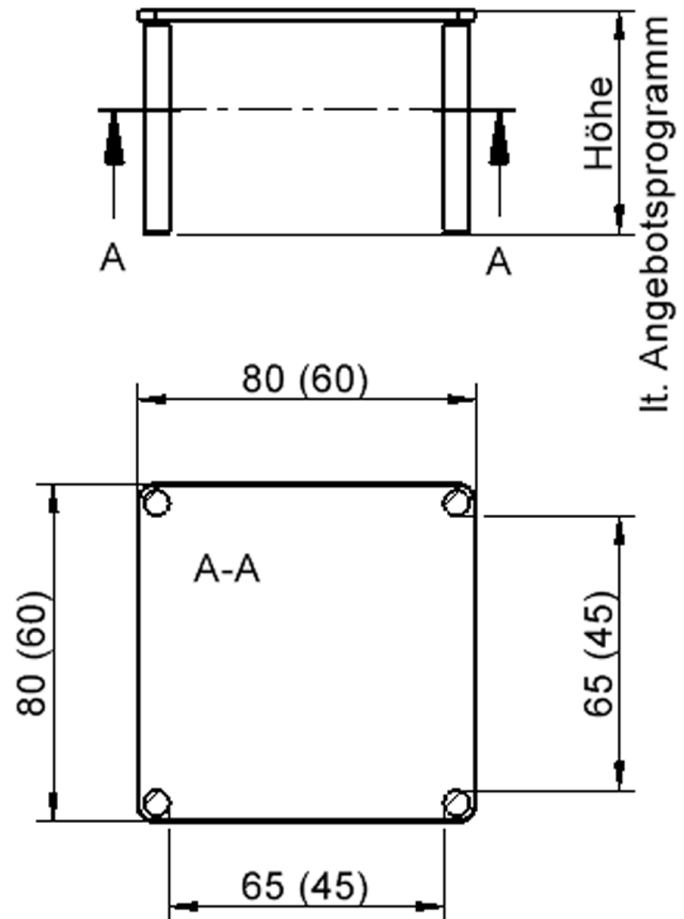

Tischbein-Lichten und Grundmaße (Angaben in [cm])

Conen Produkte GmbH
Conenstr. 4
54497 Morbach-Gonzerath
Germany

T +49 6533 75-100
F +49 6533 75-600
E info@conen-produkte.de
www.conen-produkte.de

© Copyright by Conen Produkte GmbH

25.03.2025
Seite 2/2