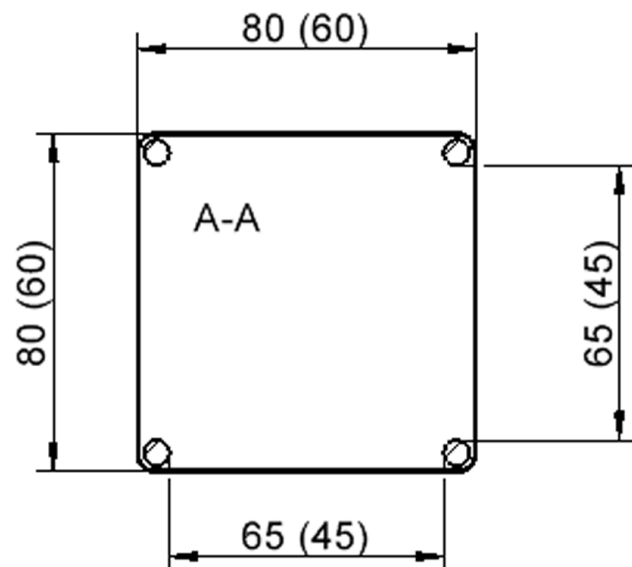

Quadratische Tischplatte: 80 x 80 cm, Tischhöhe 25 cm, Tischbeine aus Massivholz Ø 60 mm. Die Holzoberfläche ist mehrfach lackiert. Der Tisch ist mit der Tischfußvariante "Stellfuß" ausgestattet.

Zubehör

EIGENSCHAFTEN

- ZALOTTI - der ZA-rgenLO-se TI-sch
- quadratische Tischplatte, 2 verschiedene Größen
- abgerundete Ecken
- Tischplatte beidseitig mit HPL beschichtet - für Oberseite Farben, Dekore wählbar
- Schichtstoffbelag / HPL-Belag, 0,8 mm
- Trägerplatte aus stabilem Multiplex Echtholz, mehrfach verleimt, 18 mm
- ballig gerundete Tischkanten, feuchtigkeitsabweisend
- runde Tischbeine Ø 60 mm
- Tischausführung in 8 Höhen lieferbar
- Tischbeine aus Buche-Massivholz
- regulierbarer Stellfuß zum Bodenausgleich

Freistehend

| | | |
|-----------------------|---|----------------------|
| Artikelnummer | TIX6QUX88KH1 | |
| Breite / Höhe / Tiefe | 800 mm / 250 mm / 800 mm | 31.5" / 9.8" / 31.5" |
| Montageart | Freistehend | |
| Einsatzbereich | Krippe, Kindergarten | |
| Zertifizierung | 2 Jahre Gewährleistung | |
| Eigenschaften | trocken abwischbar | |
| Material | Holz, Schichtstoffplatte, Sperrholz/Multiplex | |
| Form | Quadratisch | |
| Produktlinie | Zalotti | |