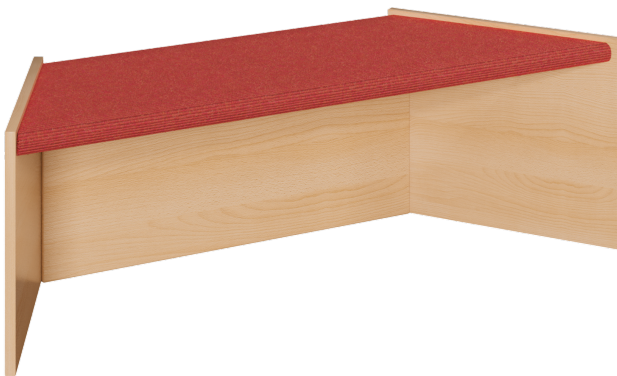

1250H800

PRODUKTDATENBLATT
WWW.CONEN-PRODUKTE.DE

SPIELPODEST "TRAPEZ", STAPELBAR, MIT TEPPICHBELAG

PODEST ALS STABILE MULTIPLEXKONSTRUKTION, MASSE B/T: 125/78X40 CM

PRODUKTBESCHREIBUNG

Ein stapelbares Trapezpodest mit weicher Tretford®-Teppichoberfläche ist die Voraussetzung für viele Einsatzzwecke! Wenn ein Podest"kreis" als 6-Eck gestellt werden soll, läßt sich das mit 6 Podesten problemlos erledigen. Egal, ob geklettert oder balanciert wird, ob Steigen angesagt ist oder ein Bühne zu gestalten ist, das Trapezpodest ist ein wichtiges Element hierfür. Ebenso ist die Gestaltung von Lese- und Spielecken mühelos möglich. Die gerundeten Kanten der Multiplexkonstruktion und besonders die großen Kantenradien der sehr stabilen Teppichplatte reduzieren das Verletzungsrisiko auf ein minimale Wahrscheinlichkeit. Durch seitlich angeordnete funktionelle Grifflöcher kann das Podest mühelos gestapelt, umgebaut, gehoben, verschoben oder zum Schluß weggeräumt werden. Das Multiplexmaterial besteht aus heller freundlicher Birke, die wir für einen langen Einsatz mehrfach transparent lackiert haben. Für die Planung der Bühne oder Einordnung in eine Podestlandschaft stehen 2 verschiedene Höhen des Trapezpodestes zur Verfügung. Natürlich ist die Teppichfarbe wählbar, bitte bei der Bestellung angeben!

EIGENSCHAFTEN

- stabile Bauweise aus Multiplex
- trapezförmige Grundfläche
- verschiedene Höhen
- ineinander stapelbar
- beanspruchs- und widerstandsfähige Teppichoberfläche
- große Radien an der Podestplatte
- freundliches helles Birke-Dekor
- gerundete Bauteilkanten, keine scharfen Ecken
- funktionelle Durchbruchgriffe

Zubehör

Freistehend

Artikelnummer	1250H800	
Breite	1250 mm	49.2"
Tiefe	400 mm	15.7"
Sitzbreite	1100 mm	43.3"
Sitztiefe	400 mm	15.7"
Montageart	Freistehend	
Einsatzbereich	Krippe, Kindergarten, Grundschule	
Material	Holz, Sperrholz/Multiplex, Teppich	
Form	Trapezförmig	