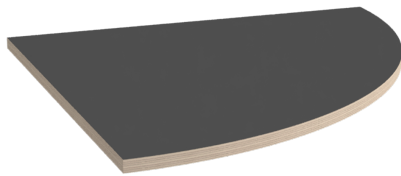

TD7070-VK

PRODUKTDATENBLATT
WWW.CONEN-PRODUKTE.DE

TABLEDANCE, VIERTELKREISTISCH

B/H/T: 70X76,4X70 CM

PRODUKTBESCHREIBUNG

Der Viertelkreistisch mit den Maßen 70 x 70 cm ist ein vielseitiges Möbelstück, das sich nahtlos in jede Büroumgebung einfügt.

Die Tischplatte aus anthrazitfarbenem Melamin (19 mm) mit stoßfester ABS-Kante in Multiplex-Optik und die Stahl-Verbindungsflasche in Schwarz RAL 9005 ermöglichen es, diesen Tisch mit anderen zu kombinieren und kreative Formen wie Kreise oder Wellen zu gestalten.

Perfekt für Ecken oder als Verbindungselement in größeren Tischkonfigurationen.

Zubehör

EIGENSCHAFTEN

- ConenROOM, TableDance
- Viertelkreistisch
- B/H/T: 70x76,4x70 cm
- Platte in 19 mm Melamin in Anthrazit.
- Stoßfeste ABS-Kante in Multiplex-Optik
- Stahl-Verbindungsflasche in Schwarz RAL 9005
- Lieferung erfolgt zerlegt und kartonverpackt