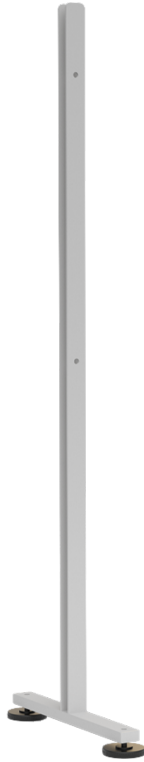

## 1 PAAR PANEELBEFESTIGUNG SOLIDO M

HALTERUNG FÜR RAUMTEILER AKUSTIX MURAM, MIT FESTSTELLBAREN ROLLEN UND STELLFÜSSEN VERWENDBAR

### PRODUKTBESCHREIBUNG

Entdecken Sie mit unserer SOLIDO M Paneelbefestigung eine raffinierte Möglichkeit, Ihre AKUSTIX Muram Raumteiler stilvoll und flexibel zu positionieren. Das Set besteht aus einem Paar Halterungen, sowie integrierten feststellbaren Rollen die eine bequeme Verschiebung der Raumteiler ermöglichen, während die vier zusätzlichen Stellfüße eine sichere und stabile Platzierung gewährleisten. Die beeindruckende Gesamthöhe von 1100 mm bietet nicht nur Stabilität, sondern auch eine ansprechende ästhetische Dimension. Hergestellt aus robustem 3 mm Stahl und veredelt mit einer hochwertigen Pulverbeschichtung, präsentiert sich unsere Paneelbefestigung als stilvolles Element, das Langlebigkeit und Eleganz miteinander vereint.

Ob Sie spontan Privatsphäre schaffen oder den Schallschutz optimieren möchten – unsere Paneelbefestigung bietet Ihnen die Flexibilität, Ihren Raum nach Ihren Vorstellungen zu gestalten. Investieren Sie in Eleganz, Funktionalität und einfache Handhabung – entfesseln Sie das volle Potenzial Ihrer AKUSTIX Muram Raumteiler mit der Paneelbefestigung SOLIDO M. Machen Sie Ihren Raum zu einem Ort der Inspiration und Vielseitigkeit.

### EIGENSCHAFTEN

- Dekorative Paneel Befestigung
- 1 Paar Halter für Raumteiler AKUSTIX Muram
- Gesamthöhe: 1100 mm, 3 mm Stahl (pulverbeschichtet)
- mit feststellbaren Rollen und vier zusätzlichen Stellfüßen