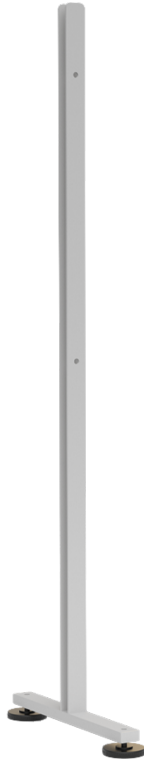

1 PAAR PANEELBEFESTIGUNG SOLIDO M

HALTERUNG FÜR RAUMTEILER AKUSTIX MURAM, MIT FESTSTELLBAREN ROLLEN UND STELLFÜSSEN VERWENDBAR

PRODUKTBE SCHREIBUNG

Entdecken Sie mit unserer SOLIDO M Paneelbefestigung eine raffinierte Möglichkeit, Ihre AKUSTIX Muram Raumteiler stilvoll und flexibel zu positionieren. Das Set besteht aus einem Paar Halterungen, sowie integrierten feststellbaren Rollen die eine bequeme Verschiebung der Raumteiler ermöglichen, während die vier zusätzlichen Stellfüße eine sichere und stabile Platzierung gewährleisten. Die beeindruckende Gesamthöhe von 1100 mm bietet nicht nur Stabilität, sondern auch eine ansprechende ästhetische Dimension. Hergestellt aus robustem 3 mm Stahl und veredelt mit einer hochwertigen Pulverbeschichtung, präsentiert sich unsere Paneelbefestigung als stilvolles Element, das Langlebigkeit und Eleganz miteinander vereint.

Ob Sie spontan Privatsphäre schaffen oder den Schallschutz optimieren möchten – unsere Paneelbefestigung bietet Ihnen die Flexibilität, Ihren Raum nach Ihren Vorstellungen zu gestalten. Investieren Sie in Eleganz, Funktionalität und einfache Handhabung – entfesseln Sie das volle Potenzial Ihrer AKUSTIX Muram Raumteiler mit der Paneelbefestigung SOLIDO M. Machen Sie Ihren Raum zu einem Ort der Inspiration und Vielseitigkeit.

EIGENSCHAFTEN

- Dekorative Paneel Befestigung
- 1 Paar Halter für Raumteiler AKUSTIX Muram
- Gesamthöhe: 1100 mm, 3 mm Stahl (pulverbeschichtet)
- mit feststellbaren Rollen und vier zusätzlichen Stellfüßen

Zubehör

Artikelnummer	AKU_SOLIDO_M
Einsatzbereich	Krippe, Kindergarten, Grundschule, Weiterführende Schule, Büro und Objekt, Konferenzraum
Material	Stahl
Produktlinie	Akustix

Conen Produkte GmbH
Conenstr. 4
54497 Morbach-Gonzerath
Germany