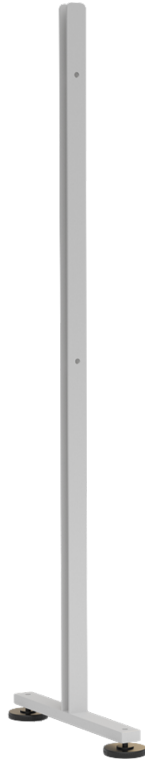

1 PAAR PANEELBEFESTIGUNG SOLIDO M

HALTERUNG FÜR RAUMTEILER AKUSTIX MURAM, MIT FESTSTELLBAREN ROLLEN UND STELLFÜSSEN VERWENDBAR

PRODUKTBESCHREIBUNG

Entdecken Sie mit unserer SOLIDO M Paneelbefestigung eine raffinierte Möglichkeit, Ihre AKUSTIX Muram Raumteiler stilvoll und flexibel zu positionieren. Das Set besteht aus einem Paar Halterungen, sowie integrierten feststellbaren Rollen die eine bequeme Verschiebung der Raumteiler ermöglichen, während die vier zusätzlichen Stellfüße eine sichere und stabile Platzierung gewährleisten. Die beeindruckende Gesamthöhe von 1100 mm bietet nicht nur Stabilität, sondern auch eine ansprechende ästhetische Dimension. Hergestellt aus robustem 3 mm Stahl und veredelt mit einer hochwertigen Pulverbeschichtung, präsentiert sich unsere Paneelbefestigung als stilvolles Element, das Langlebigkeit und Eleganz miteinander vereint.

Ob Sie spontan Privatsphäre schaffen oder den Schallschutz optimieren möchten – unsere Paneelbefestigung bietet Ihnen die Flexibilität, Ihren Raum nach Ihren Vorstellungen zu gestalten. Investieren Sie in Eleganz, Funktionalität und einfache Handhabung – entfesseln Sie das volle Potenzial Ihrer AKUSTIX Muram Raumteiler mit der Paneelbefestigung SOLIDO M. Machen Sie Ihren Raum zu einem Ort der Inspiration und Vielseitigkeit.

EIGENSCHAFTEN

- Dekorative Paneel Befestigung
- 1 Paar Halter für Raumteiler AKUSTIX Muram
- Gesamthöhe: 1100 mm, 3 mm Stahl (pulverbeschichtet)
- mit feststellbaren Rollen und vier zusätzlichen Stellfüßen

Zubehör

Artikelnummer	AKU_SOLIDO_M
Einsatzbereich	Krippe, Kindergarten, Grundschule, Weiterführende Schule, Büro und Objekt, Konferenzraum
Material	Stahl
Produktlinie	Akustix

Conen Produkte GmbH
Conenstr. 4
54497 Morbach-Gonzerath
Germany