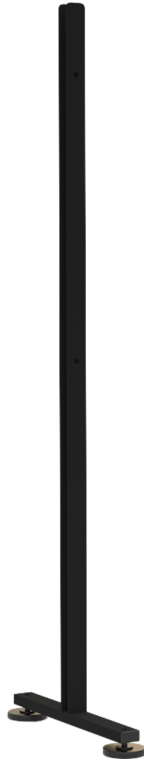

## 1 PAAR PANEELBEFESTIGUNG SOLIDO M

HALTERUNG FÜR RAUMTEILER AKUSTIX MURAM, MIT FESTSTELLBAREN ROLLEN UND STELLFÜSSEN VERWENDBAR, SCHWARZ, RAL 9017

### PRODUKTBESCHREIBUNG

Entdecken Sie mit unserer SOLIDO M Paneelbefestigung eine raffinierte Möglichkeit, Ihre AKUSTIX Muram Raumteiler stilvoll und flexibel zu positionieren. Das Set besteht aus einem Paar Halterungen, sowie integrierten feststellbaren Rollen die eine bequeme Verschiebung der Raumteiler ermöglichen, während die vier zusätzlichen Stellfüße eine sichere und stabile Platzierung gewährleisten. Die beeindruckende Gesamthöhe von 1100 mm bietet nicht nur Stabilität, sondern auch eine ansprechende ästhetische Dimension. Hergestellt aus robustem 3 mm Stahl und veredelt mit einer hochwertigen Pulverbeschichtung, präsentiert sich unsere Paneelbefestigung als stilvolles Element, das Langlebigkeit und Eleganz miteinander vereint.

Ob Sie spontan Privatsphäre schaffen oder den Schallschutz optimieren möchten – unsere Paneelbefestigung bietet Ihnen die Flexibilität, Ihren Raum nach Ihren Vorstellungen zu gestalten. Investieren Sie in Eleganz, Funktionalität und einfache Handhabung – entfesseln Sie das volle Potenzial Ihrer AKUSTIX Muram Raumteiler mit der Paneelbefestigung SOLIDO M. Machen Sie Ihren Raum zu einem Ort der Inspiration und Vielseitigkeit.

### EIGENSCHAFTEN

- Dekorative Paneel Befestigung
- 1 Paar Halter für Raumteiler AKUSTIX Muram
- Gesamthöhe: 1100 mm, 3 mm Stahl (pulverbeschichtet)
- mit feststellbaren Rollen und vier zusätzlichen Stellfüßen