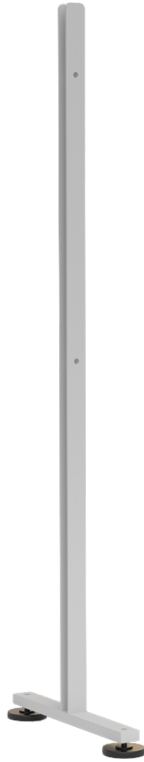

AKU_RT_R9006

PRODUKTDATENBLATT
WWW.CONEN-PRODUKTE.DE

1 PAAR PANEELBEFESTIGUNG SOLIDO M

HALTERUNG FÜR RAUMTEILER AKUSTIX MURAM, MIT FESTSTELLBAREN ROLLEN UND STELLFÜSSEN VERWENDBAR, SILBER, RAL 9006

PRODUKTBESCHREIBUNG

Entdecken Sie mit unserer SOLIDO M Paneelbefestigung eine raffinierte Möglichkeit, Ihre AKUSTIX Muram Raumteiler stilvoll und flexibel zu positionieren. Das Set besteht aus einem Paar Halterungen, sowie integrierten feststellbaren Rollen die eine bequeme Verschiebung der Raumteiler ermöglichen, während die vier zusätzlichen Stellfüße eine sichere und stabile Platzierung gewährleisten. Die beeindruckende Gesamthöhe von 1100 mm bietet nicht nur Stabilität, sondern auch eine ansprechende ästhetische Dimension. Hergestellt aus robustem 3 mm Stahl und veredelt mit einer hochwertigen Pulverbeschichtung, präsentiert sich unsere Paneelbefestigung als stilvolles Element, das Langlebigkeit und Eleganz miteinander vereint.

Ob Sie spontan Privatsphäre schaffen oder den Schallschutz optimieren möchten – unsere Paneelbefestigung bietet Ihnen die Flexibilität, Ihren Raum nach Ihren Vorstellungen zu gestalten. Investieren Sie in Eleganz, Funktionalität und einfache Handhabung – entfesseln Sie das volle Potenzial Ihrer AKUSTIX Muram Raumteiler mit der Paneelbefestigung SOLIDO M. Machen Sie Ihren Raum zu einem Ort der Inspiration und Vielseitigkeit.

EIGENSCHAFTEN

- Dekorative Paneel Befestigung
- 1 Paar Halter für Raumteiler AKUSTIX Muram
- Gesamthöhe: 1100 mm, 3 mm Stahl (pulverbeschichtet)
- mit feststellbaren Rollen und vier zusätzlichen Stellfüßen