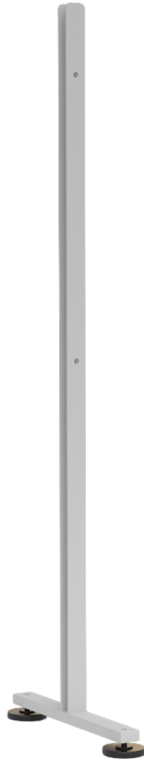

AKU_RT_R9006

PRODUKTDATENBLATT
WWW.CONEN-PRODUKTE.DE

1 PAAR PANEELBEFESTIGUNG SOLIDO M

HALTERUNG FÜR RAUMTEILER AKUSTIX MURAM, MIT FESTSTELLBAREN ROLLEN UND STELLFÜSSEN VERWENDBAR, SILBER, RAL 9006

PRODUKTBE SCHREIBUNG

Entdecken Sie mit unserer SOLIDO M Paneelbefestigung eine raffinierte Möglichkeit, Ihre AKUSTIX Muram Raumteiler stilvoll und flexibel zu positionieren. Das Set besteht aus einem Paar Halterungen, sowie integrierten feststellbaren Rollen die eine bequeme Verschiebung der Raumteiler ermöglichen, während die vier zusätzlichen Stellfüße eine sichere und stabile Platzierung gewährleisten. Die beeindruckende Gesamthöhe von 1100 mm bietet nicht nur Stabilität, sondern auch eine ansprechende ästhetische Dimension. Hergestellt aus robustem 3 mm Stahl und veredelt mit einer hochwertigen Pulverbeschichtung, präsentiert sich unsere Paneelbefestigung als stilvolles Element, das Langlebigkeit und Eleganz miteinander vereint.

Ob Sie spontan Privatsphäre schaffen oder den Schallschutz optimieren möchten – unsere Paneelbefestigung bietet Ihnen die Flexibilität, Ihren Raum nach Ihren Vorstellungen zu gestalten. Investieren Sie in Eleganz, Funktionalität und einfache Handhabung – entfesseln Sie das volle Potenzial Ihrer AKUSTIX Muram Raumteiler mit der Paneelbefestigung SOLIDO M. Machen Sie Ihren Raum zu einem Ort der Inspiration und Vielseitigkeit.

EIGENSCHAFTEN

- Dekorative Paneel Befestigung
- 1 Paar Halter für Raumteiler AKUSTIX Muram
- Gesamthöhe: 1100 mm, 3 mm Stahl (pulverbeschichtet)
- mit feststellbaren Rollen und vier zusätzlichen Stellfüßen