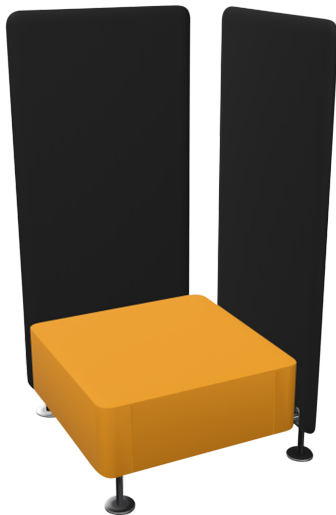

## WALL IN SITZBANK FÜR 2 WÄNDE

B/H/T: 70X42X70 CM

### PRODUKTBESCHREIBUNG

Unsere Sitzbank ist ein einzelnes Sitzelement, welches mit bis zu zwei Trennwänden ergänzt werden kann. Die Farbe der Sitzpolsterung ist frei wählbar und kann sich an Ihre Wünsche und Vorstellungen anpassen. Optional kann das Sitzelement mit einem Mediaport ausgestattet werden.

### EIGENSCHAFTEN

- Metallgestell
- Sitzpolsterung
- Optional: Mediaport

Feste Höhe

Artikelnummer	PM-W112	
Breite / Höhe / Tiefe	700 mm / 420 mm / 700 mm	27.6" / 16.5" / 27.6"
Gewicht	15 kg	33.1 lbs
Sitzhöhe	420 mm	16.5"
Sitzbreite	700 mm	27.6"
Sitztiefe	700 mm	27.6"
Einsatzbereich	Büro und Objekt	
Höhenverstellung	Feste Höhe	
Material	Kunstleder, Stahl, Stoff	
Form	1er, Quadratisch	
Sitzmöbel	mit Sitzpolster	