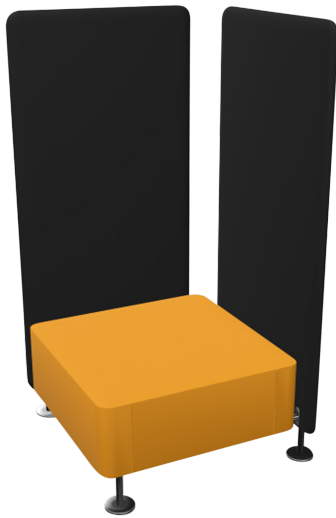

## WALL IN SITZBANK FÜR 2 WÄNDE

B/H/T: 70X42X70 CM

### PRODUKTBESCHREIBUNG

Unsere Sitzbank ist ein einzelnes Sitzelement, welches mit bis zu zwei Trennwänden ergänzt werden kann. Die Farbe der Sitzpolsterung ist frei wählbar und kann sich an Ihre Wünsche und Vorstellungen anpassen. Optional kann das Sitzelement mit einem Mediaport ausgestattet werden.

### EIGENSCHAFTEN

- Metallgestell
- Sitzpolsterung
- Optional: Mediaport

Feste Höhe

Artikelnummer	PM-W112	
Breite / Höhe / Tiefe	700 mm / 420 mm / 700 mm	27.6" / 16.5" / 27.6"
Gewicht	15 kg	33.1 lbs
Sitzhöhe	420 mm	16.5"
Sitzbreite	700 mm	27.6"
Sitztiefe	700 mm	27.6"
Einsatzbereich	Büro und Objekt	
Höhenverstellung	Feste Höhe	
Material	Kunstleder, Stahl, Stoff	
Form	1er, Quadratisch	
Sitzmöbel	mit Sitzpolster	