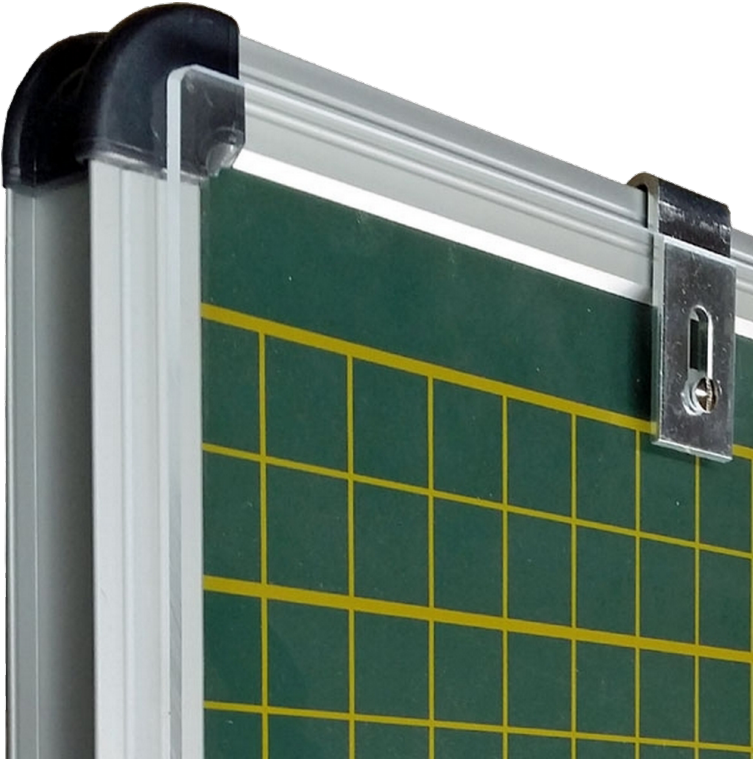

GLASABDECKUNG FÜR PLANTAFELN

GLASABDECKUNGEN FÜR KLASSEN- UND PERSONALPLANTAFELN

PRODUKTBESCHREIBUNG

Glasabdeckung für Stundenplantafeln aus glasklarem Acrylglas / Plexiglas mit Einhängebeschlag für Alu-Top- Einfassprofil für Tafelflächen.

Zu allen Plantafeln gibt es Abdeckplatten aus Kunstglas, die einfach übergehängt werden. Sie sichern die Magnetsymbole gegen ungewollte Verschiebungen (z.B. durch das Reinigungspersonal).

Zubehör

EIGENSCHAFTEN

- Acrylglas 5 mm stark
- glasklar
- mit Beschlag zum überhängen

Artikelnummer	CMP-G
Einsatzbereich	Grundschule, Weiterführende Schule
Tafelart	Plantafel
Material	Glas

Conen Produkte GmbH
Conenstr. 4
54497 Morbach-Gonzerath
Germany