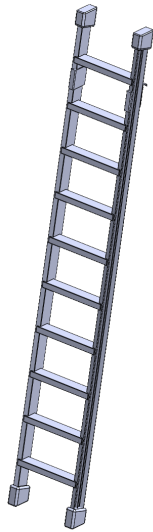

## LEITER / EINHÄNGELEITER FÜR LEITERZARGE - SERIE EVO180

FÜR 5 ODER 6 ORDNERHÖHEN

### PRODUKTBESCHREIBUNG

Einhängeleiter zum Einhängen in die Leiterzargenaufsätze der evo180 Serie. So erreichen Sie auch die Ordnerhöhen 6, 7 oder 8 ohne Tritthilfe.