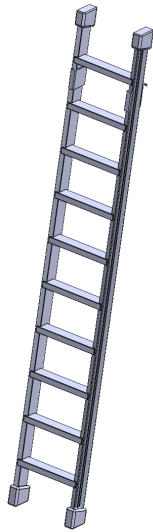

LEITER / EINHÄNGELEITER FÜR LEITERZARGE - SERIE EVO180

FÜR 5 ODER 6 ORDNERHÖHEN

PRODUKTBESCHREIBUNG

Einhängeleiter zum Einhängen in die Leiterzargenaufsätze der evo180 Serie. So erreichen Sie auch die Ordnerhöhen 6, 7 oder 8 ohne Tritthilfe.

Zubehör

EIGENSCHAFTEN

- Stabile Eihängeleiter
- Aus Aluminium
- Alu natur eloxiert

Artikelnummer	YL
Einsatzbereich	Weiterführende Schule, Büro und Objekt, Konferenzraum
Produktlinie	evo180

Conen Produkte GmbH
Conenstr. 4
54497 Morbach-Gonzerath
Germany